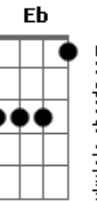

© ukulele-chords.com