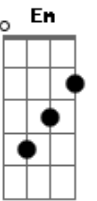

© ukulele-chords.com