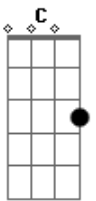

© ukulele-chords.com