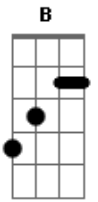

Segundo Rosero - Sabor a miel

tom:

Intro: G7 -A -G7 -A

Intro: G7 -A -G7 -A -C -A -C -A - G7 -A -G7 -A - G7 -A -
G7 -A

/TIENES SABOR A CHOCOLATE QUE ME GUSTA,
Y TIENES SABOR A CAMELO QUE PREFIERO/.

ERES TU LO QUE MÁS QUIERO,

/SABOR A EE L TIENEN TUS AB IOS

ERES TÚ LO QUE MÁS AMO,

Y COMO ALMÍBAR SON TUS BESOS,

LA RAZÓN DE MI VIVIR,

PEGAJOB TO ASÍ ES TU AMOR,

LO QUE DIOS PUSO EN MI CAMINO, PARA MI .

SABOR A EE L/.

A RAZÓN DE MI VIVIR,

E7 -A -C -A -C -A -C -A -G7 -A -G7 -A -G7 -A -G7 -A

LO QUE DIOS PUSO EN MI CAMINO, PARA MI

Acordes

© ukulele-chords.com

© ukulele-chords.com

© ukulele-chords.com

© ukulele-chords.com

© ukulele-chords.com