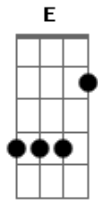

Segundo Rosero - Sabor a miel

tom:

Intro: G7 -A -G7 -A

Intro: G7 -A -G7 -A -C -A -C -A - G7 -A -G7 -A - G7 -A -
G7 -A

/TIENES SABOR A CHOCOLATE QUE ME GUSTA,
Y TIENES SABOR A CAMELO QUE PREFIERO/.

ERES TU LO QUE MÁS QUIERO,

E7 -A -C -A -C -A -C -A -G7 -A -G7 -A -G7 -A -G7 -A

LO QUE DIOS PUSO EN MI CAMINO, PARA MI

Acordes

© ukulele-chords.com

© ukulele-chords.com

© ukulele-chords.com

© ukulele-chords.com

© ukulele-chords.com