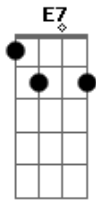

© ukulele-chords.com