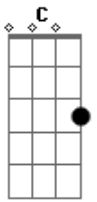

Segundo Rosero - Sabor a miel

tom:

Intro: G7 -A -G7 -A

Intro: G7 -A -G7 -A -C -A -C -A - G7 -A -G7 -A - G7 -A -
G7 -A

/TIENES SABOR A CHOCOLATE QUE ME GUSTA,
Y TIENES SABOR A CAMELO QUE PREFIERO/.

ERES TU LO QUE MÁS QUIERO,

E7 -A -C -A -C -A -C -A -G7 -A -G7 -A -G7 -A -G7 -A

LO QUE DIOS PUSO EN MI CAMINO, PARA MI

Acordes

© ukulele-chords.com

© ukulele-chords.com

© ukulele-chords.com

© ukulele-chords.com

© ukulele-chords.com