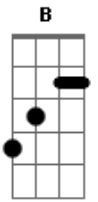

© ukulele-chords.com