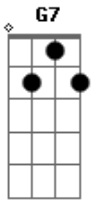

© ukulele-chords.com