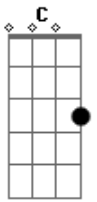

Segundo Rosero - Sabor a miel

tom:

Intro: G7 -A -G7 -A

Intro: G7 -A -G7 -A -C -A -C -A - G7 -A -G7 -A - G7 -A -
G7 -A

/TIENES SABOR A CHOCOLATE QUE ME GUSTA,
Y TIENES SABOR A CAMELO QUE PREFIERO/.

ERES TU LO QUE MÁS QUIERO,

PEGAJOB TO ASÍ ES TU AMOR,

SABOR A EE L/.

E7 -A -C -A -C -A -C -A -G7 -A -G7 -A -G7 -A -G7 -A

Acordes

© ukulele-chords.com

© ukulele-chords.com

© ukulele-chords.com

© ukulele-chords.com