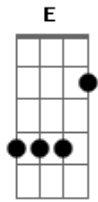

Segundo Rosero - Sabor a miel

tom:

Intro: G7 -A -G7 -A

Intro: G7 -A -G7 -A -C -A -C -A - G7 -A -G7 -A - G7 -A -
G7 -A

/TIENES SABOR A CHOCOLATE QUE ME GUSTA,
Y TIENES SABOR A CAMELO QUE PREFIERO/.

ERES TU LO QUE MÁS QUIERO,

ERES TÚ LO QUE MÁS AMO,

LA RAZÓN DE MI VIVIR,

LO QUE DIOS PUSO EN MI CAMINO, PARA MI .

A RAZÓN DE MI VIVIR,

LO QUE DIOS PUSO EN MI CAMINO, PARA MI

/SABOR A EE L TIENEN TUS AB IOS

Y COMO ALMÍBAR SON TUS BESOS,

PEGAJOB TO ASÍ ES TU AMOR,

SABOR A EE L/.

E7 -A -C -A -C -A -C -A -G7 -A -G7 -A -G7 -A -G7 -A

Acordes

© ukulele-chords.com

© ukulele-chords.com

© ukulele-chords.com

© ukulele-chords.com