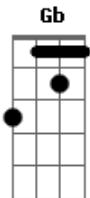

© ukulele-chords.com