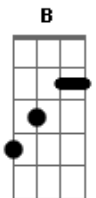

Segunda Casa - Deus Não Esta Morto

Tom: B
Intro: Abm Gbm B

B| 7 7 7 4 4 4 4 4 7 7 7 -----

G| -----3 3 3 3 3 4 4 4 4
4 4 4 4 3x

Abm Gb B
Deixe o amor trazer a vida em nós
Dbm Abm E
Imenso amor que traz a revolução dentro de nós.

Solo: Introdução: Abm Gbm B

B| 7 7 7 4 4 4 4 4 7 7 7 -----

G| -----3 3 3 3 3 4 4 4 4
4 4 4 4

Abm Gb B
Deixe o amor trazer a vida em nós
Dbm Abm E
Imenso amor que traz a revolução dentro de nós.

Gb Abm
Sei que hoje estou Livreeee
Gb E
Este mundo venceereei

Refrão:

Gb Abm
Deus não está morto vivo está e vive aqui dentro de mim, ruge
como um leão

Gb Abm (E)
Deus não está morto vivo está e vive aqui dentro de mim, ruge
como um leão

Abm Gb B
Ruge! Ruge! Ruge como um Leão 2x

Abm Gb B
Deixe a esperança entrar na escuridão
Dbm Abm E
Se fraco estou preciso de um renooovo em meu coração

Gb Abm
Sei que hoje estou Livreeee
Gb E
Este mundo venceereei

Gb Abm
Deus não está morto vivo está e vive aqui dentro de mim, ruge
como um leão

Gb Abm (E)
Deus não está morto vivo está e vive aqui dentro de mim, ruge
como um leão

Abm Gb B
Ruge! Ruge! Ruge como um Leão 2x

B Gb Abm E
Deixe o Céu Rugir em nós, nos abalar com o som do avivamento
3x

Gb Abm
Deus não está morto vivo está e vive aqui dentro de mim, ruge
como um leão

Gb Abm (E)
Deus não está morto vivo está e vive aqui dentro de mim, ruge
como um leão

Abm Gb B
Ruge! Ruge! Ruge como um Leão 2x

Acordes

© ukulele-chords.com