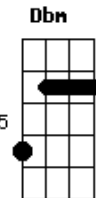

© ukulele-chords.com