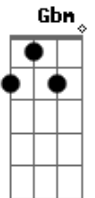

© ukulele-chords.com