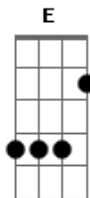

© ukulele-chords.com