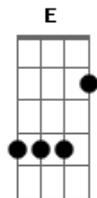

© ukulele-chords.com