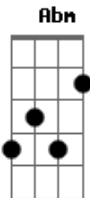

© ukulele-chords.com

© ukulele-chords.com