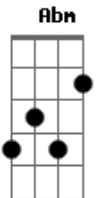

© ukulele-chords.com