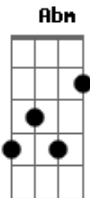

© ukulele-chords.com