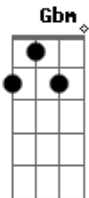

Segunda Casa - Deus Não Esta Morto

Tom: B
Intro: Abm Gbm B

B| 7 7 7 4 4 4 4 4 7 7 7 -----

G| -----3 3 3 3 3 4 4 4 4
4 4 4 4 3x

Abm Gb B
Deixe o amor trazer a vida em nós
Dbm Abm E
Imenso amor que traz a revolução dentro de nós.

Solo: Introdução: Abm Gbm B

B| 7 7 7 4 4 4 4 4 7 7 7 -----

G| -----3 3 3 3 3 4 4 4 4
4 4 4 4

Abm Gb B
Deixe o amor trazer a vida em nós
Dbm Abm E
Imenso amor que traz a revolução dentro de nós.

Gb Abm
Sei que hoje estou Livreeee
Gb E
Este mundo venceereei

Refrão:

Gb Abm
Deus não está morto vivo está e vive aqui dentro de mim, ruge
como um leão

Gb Abm (E)
Deus não está morto vivo está e vive aqui dentro de mim, ruge
como um leão

Abm Gb B
Ruge! Ruge! Ruge como um Leão 2x

Abm Gb B
Deixe a esperança entrar na escuridão
Dbm Abm E
Se fraco estou preciso de um renooovo em meu coração

Gb Abm
Sei que hoje estou Livreeee
Gb E
Este mundo venceereei

Gb Abm
Deus não está morto vivo está e vive aqui dentro de mim, ruge
como um leão

Gb Abm (E)
Deus não está morto vivo está e vive aqui dentro de mim, ruge
como um leão

Abm Gb B
Ruge! Ruge! Ruge como um Leão 2x

B Gb Abm E
Deixe o Céu Rugir em nós, nos abalar com o som do avivamento
3x

Gb Abm
Deus não está morto vivo está e vive aqui dentro de mim, ruge
como um leão

Gb Abm (E)
Deus não está morto vivo está e vive aqui dentro de mim, ruge
como um leão

Abm Gb B
Ruge! Ruge! Ruge como um Leão 2x

Acordes

© ukulele-chords.com

© ukulele-chords.com

© ukulele-chords.com

© ukulele-chords.com

© ukulele-chords.com

© ukulele-chords.com