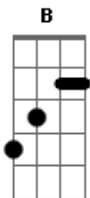

Segunda Casa - Deus Não Esta Morto

Tom: B
Intro: Abm Gbm B

B| 7 7 7 4 4 4 4 4 7 7 7 -----

G| -----3 3 3 3 3 4 4 4 4
4 4 4 4 3x

Abm Gb B
Deixe o amor trazer a vida em nós
Dbm Abm E
Imenso amor que traz a revolução dentro de nós.

Solo: Introdução: Abm Gbm B

B| 7 7 7 4 4 4 4 4 7 7 7 -----

G| -----3 3 3 3 3 4 4 4 4
4 4 4 4

Abm Gb B
Deixe o amor trazer a vida em nós
Dbm Abm E
Imenso amor que traz a revolução dentro de nós.

Gb Abm
Sei que hoje estou Livreeee
Gb E
Este mundo venceereei

Refrão:

Gb Abm
Deus não está morto vivo está e vive aqui dentro de mim, ruge
como um leão

Gb Abm (E)
Deus não está morto vivo está e vive aqui dentro de mim, ruge
como um leão

Abm Gb B
Ruge! Ruge! Ruge como um Leão 2x

Abm Gb B
Deixe a esperança entrar na escuridão
Dbm Abm E
Se fraco estou preciso de um renooovo em meu coração

Gb Abm
Sei que hoje estou Livreeee
Gb E
Este mundo venceereei

Gb Abm
Deus não está morto vivo está e vive aqui dentro de mim, ruge
como um leão

Gb Abm (E)
Deus não está morto vivo está e vive aqui dentro de mim, ruge
como um leão

Abm Gb B
Ruge! Ruge! Ruge como um Leão 2x

B Gb Abm E
Deixe o Céu Rugir em nós, nos abalar com o som do avivamento
3x

Gb Abm
Deus não está morto vivo está e vive aqui dentro de mim, ruge
como um leão

Gb Abm (E)
Deus não está morto vivo está e vive aqui dentro de mim, ruge
como um leão

Abm Gb B
Ruge! Ruge! Ruge como um Leão 2x

Acordes