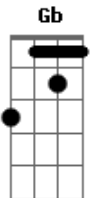

© ukulele-chords.com