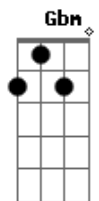

© ukulele-chords.com