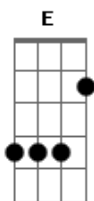

© ukulele-chords.com