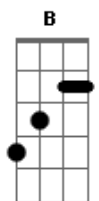

Segunda Casa - Deus Não Esta Morto

Tom: B

Deus não está Morto

Intro: Abm Gbm B

Solo B 7 7 7 4 4 4 4 4 7 7 7 -----

----- G ----- 3 3 3 3 3 4 4 4

4 4 4 4 4 3x

Abm Gb B

Deixe o amor trazer a vida em nós

Dbm Abm E

Imenso amor que traz a revolução dentro de nós.

Solo: Introdução: Abm Gbm B

Solo B 7 7 7 4 4 4 4 4 7 7 7 -----

----- G ----- 3 3 3 3 3 4 4 4

4 4 4 4 4

Abm Gb B

Deixe o amor trazer a vida em nós

Dbm Abm E

Imenso amor que traz a revolução dentro de nós.

Gb Abm

Sei que hoje estou Livreeee

Gb E

Este mundo venceerei

Gb

(E)

Deus não está morto vivo está e vive aqui dentro de mim, ruge como um leão 2x

Abm Gb B

Ruge! Ruge! Ruge como um Leão 2x

Abm Gb B

Deixe a esperança entrar na escuridão

Dbm Abm E

Se fraco estou preciso de um renooovo em meu coração

Gb Abm

Sei que hoje estou Livreeee

Gb E

Este mundo venceerei

Gb Abm

(E)

Deus não está morto vivo está e vive aqui dentro de mim, ruge como um leão 2x

Abm Gb B

Ruge! Ruge! Ruge como um Leão 2x

B Gb Abm E

Deixe o Céu Rugir em nós, nos abalar com o som do avivamento

3x

Gb Abm

Deus não está morto vivo está e vive aqui dentro de mim, ruge

como um leão 2x

Abm Gb B

Ruge! Ruge! Ruge como um Leão 2x

Acordes

© ukulele-chords.com