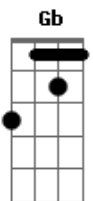

© ukulele-chords.com