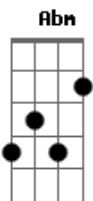

© ukulele-chords.com