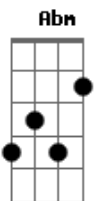

© ukulele-chords.com