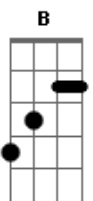

Segunda Casa - Deus Não Esta Morto

Tom: B

Deus não está Morto
Intro: Abm Gbm B
Solo B 7 7 7 4 4 4 4 4 7 7 7 -----

-----
4 4 4 4 4 3x ----- 3 3 3 3 3 4 4 4
Abm Gbm B
Deixe o amor trazer a vida em nós
Dbm Abm E
Imenso amor que traz a revolução dentro de nós.

Solo: Introdução: Abm Gbm B
Solo B 7 7 7 4 4 4 4 4 7 7 7 -----
-----
4 4 4 4 4 ----- 3 3 3 3 3 4 4 4

Abm Gbm B
Deixe o amor trazer a vida em nós
Dbm Abm E
Imenso amor que traz a revolução dentro de nós.
Gb Abm
Sei que hoje estou Livreeee
Gb E
Este mundo venceereei
Gb

(E)
Deus não está morto vivo está e vive aqui dentro de mim, ruge como um leão 2x

Abm Gbm B
Ruge! Ruge! Ruge como um Leão 2x
Abm Gbm B
Deixe a esperança entrar na escuridão
Dbm Abm E
Se fraco estou preciso de um renooovo em meu coração
Gb Abm
Sei que hoje estou Livreeee
Gb E
Este mundo venceereei
Gb Abm

(E)
Deus não está morto vivo está e vive aqui dentro de mim, ruge como um leão 2x

Abm Gbm B
Ruge! Ruge! Ruge como um Leão 2x
B Gbm Abm E
Deixe o Céu Rugir em nós, nos abalar com o som do avivamento
3x
Gb Abm
Deus não está morto vivo está e vive aqui dentro de mim, ruge como um leão 2x
Abm Gbm B
Ruge! Ruge! Ruge como um Leão 2x

Acordes

© ukulele-chords.com