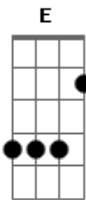

Segue o Som - Mais Um Dia

Tom: B

(com acordes na forma de A)

Capostrate na 2ª casa

A **E**
Eu abro os olhos cedo
Gbm
Vejo você mandar
E
Um bom dia e um beijo
D **Dm**
Que me trás ar pra respirar, mais um dia
A **E** **Gbm**
Te respondo princesa sempre vou te amar
E **D**
Você não acredita, mas vai acreditar
E
Vou te provar

Bm
Que esse cara aqui pode dizer amo você
E **A**
To te esperando me chamar que eu vou

A **E**
Eu abro os olhos cedo

Gbm
Vejo você mandar
E
Um bom dia e um beijo
D **Dm**
Que me trás ar pra respirar, mais um dia
A **E** **Gbm**
Te respondo princesa sempre vou te amar
E **D**
Você não acredita, mas vai acreditar
E
Vou te provar
Bm
Que meu amor não é igual ao que se passa
D
Na sua TV, parece forte dura pouco
A **E**
E ninguém mais se vê, já te provei estando aqui nessa situação
Bm **D**
Quero te ver, sentir teu cheiro, e com meus beijos vou te convencer
E **Bm**
Que esse cara aqui pode dizer amo você
E **A**
D To te esperando me chamar que eu vou
E
To te esperando me chamar

Gbm **E** **D**
Que eu vou daqui até o fim do mundo só pra te encontrar
A **Bm**
Ver seu sorriso, e nos seus braços poder descansar
Te chamar de amor

Acordes

© ukulele-chords.com

© ukulele-chords.com

© ukulele-chords.com