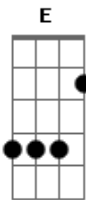

© ukulele-chords.com