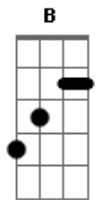

Segue o Som - Mais Um Dia

Tom: B

(com acordes na forma de A)

Capostrate na 2ª casa

A **E**
Eu abro os olhos cedo
Gbm
Vejo você mandar
E
Um bom dia e um beijo
D **Dm**
Que me trás ar pra respirar, mais um dia
A **E** **Gbm**
Te respondo princesa sempre vou te amar
E **D**
Você não acredita, mas vai acreditar
E
Vou te provar

Bm
Que meu amor não é igual ao que se passa
D
Na sua TV, parece forte dura pouco
A
E ninguém mais se vê, já te provei estando aqui nessa situação
Bm
Quero te ver, sentir teu cheiro, e com meus beijos vou te convencer

Bm
Que esse cara aqui pode dizer amo você
E **A**
To te esperando me chamar que eu vou

A **E**
Eu abro os olhos cedo

Gbm
Vejo você mandar
E
Um bom dia e um beijo
D **Dm**
Que me trás ar pra respirar, mais um dia
A **E** **Gbm**
Te respondo princesa sempre vou te amar
E **D**
Você não acredita, mas vai acreditar
E
Vou te provar

Bm
Que meu amor não é igual ao que se passa
D
Na sua TV, parece forte dura pouco
A **E**
E ninguém mais se vê, já te provei estando aqui nessa situação
Bm **D**
Quero te ver, sentir teu cheiro, e com meus beijos vou te convencer

E **Bm**
Que esse cara aqui pode dizer amo você
E **A**
D To te esperando me chamar que eu vou
E
To te esperando me chamar

Gbm **E** **D**
Que eu vou daqui até o fim do mundo só pra te encontrar
A **Bm**
Ver seu sorriso, e nos seus braços poder descansar
Te chamar de amor

Acordes

© ukulele-chords.com