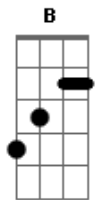

Segue o Som - Mais Um Dia

Tom: B

(com acordes na forma de A)

Capostrate na 2ª casa

A **E**
Eu abro os olhos cedo
Gbm
Vejo você mandar
E
Um bom dia e um beijo
D **Dm**
Que me trás ar pra respirar, mais um dia
A **E** **Gbm**
Te respondo princesa sempre vou te amar
E **D**
Você não acredita, mas vai acreditar
E
Vou te provar

Bm
Que meu amor não é igual ao que se passa
D
Na sua TV, parece forte dura pouco
A
E ninguém mais se vê, já te provei estando aqui nessa situação
Bm
Quero te ver, sentir teu cheiro, e com meus beijos vou te convencer

Bm
Que esse cara aqui pode dizer amo você
E **A**
To te esperando me chamar que eu vou

A **E**
Eu abro os olhos cedo

Gbm
Vejo você mandar
E
Um bom dia e um beijo
D **Dm**
Que me trás ar pra respirar, mais um dia
A **E** **Gbm**
Te respondo princesa sempre vou te amar
E **D**
Você não acredita, mas vai acreditar
E
Vou te provar
Bm
Que meu amor não é igual ao que se passa
D
Na sua TV, parece forte dura pouco
A **E**
E ninguém mais se vê, já te provei estando aqui nessa situação
Bm **D**
Quero te ver, sentir teu cheiro, e com meus beijos vou te convencer
E **Bm**
Que esse cara aqui pode dizer amo você
E **A**
D To te esperando me chamar que eu vou
E
To te esperando me chamar

Gbm **E** **D**
Que eu vou daqui até o fim do mundo só pra te encontrar
A **Bm**
Ver seu sorriso, e nos seus braços poder descansar
Te chamar de amor

Acordes

© ukulele-chords.com