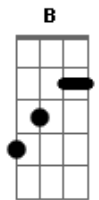

Segue o Som - Mais Um Dia

Tom: B

(com acordes na forma de A)

Capostrate na 2ª casa

A **E**
Eu abro os olhos cedo
Gbm
Vejo você mandar
E
Um bom dia e um beijo
D **Dm**
Que me trás ar pra respirar, mais um dia
A **E** **Gbm**
Te respondo princesa sempre vou te amar
E **D**
Você não acredita, mas vai acreditar
E
Vou te provar

Bm
Que meu amor não é igual ao que se passa
D
Na sua TV, parece forte dura pouco
A
E ninguém mais se vê, já te provei estando aqui nessa situação
Bm
Quero te ver, sentir teu cheiro, e com meus beijos vou te convencer

Bm
Que esse cara aqui pode dizer amo você
E **A**
To te esperando me chamar que eu vou

A **E**
Eu abro os olhos cedo

Gbm
Vejo você mandar
E
Um bom dia e um beijo
D **Dm**
Que me trás ar pra respirar, mais um dia
A **E** **Gbm**
Te respondo princesa sempre vou te amar
E **D**
Você não acredita, mas vai acreditar
E
Vou te provar
Bm
Que meu amor não é igual ao que se passa
D
Na sua TV, parece forte dura pouco
A **E**
E ninguém mais se vê, já te provei estando aqui nessa situação
Bm **D**
Quero te ver, sentir teu cheiro, e com meus beijos vou te convencer
E **Bm**
Que esse cara aqui pode dizer amo você
E **A**
D To te esperando me chamar que eu vou
E
To te esperando me chamar
Gbm **E** **D**
Que eu vou daqui até o fim do mundo só pra te encontrar
A **Bm**
Ver seu sorriso, e nos seus braços poder descansar
Te chamar de amor

Acordes

© ukulele-chords.com