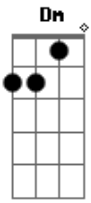

© ukulele-chords.com