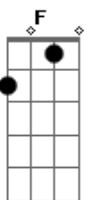

Segue-me - Turma Da Cozinha

tom:

C

[Primeira Parte]

C
A turma da cozinha é animada, lá, lá, iá, lá
F G
Está com Cristo em seu coração, lá, lá, iá, lá
F C
Mas vejam que é bem difícil
Am Dm G C C7
Fazer bóia boa para um batalhão

[Segunda Parte]

C
O almoço está cheirando bem gostoso, lá, lá
G
A fome dos convivas aumentando, lá, lá
F C
Aquele que for mais glutão
Am Dm G C C7

Acordes

© ukulele-chords.com

© ukulele-chords.com

© ukulele-chords.com