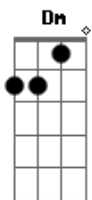

© ukulele-chords.com