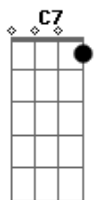

© ukulele-chords.com