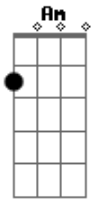

Segue-me - Turma Da Cozinha

tom:

C

[Primeira Parte]

C
A turma da cozinha é animada, lá, lá, iá, lá
F G
Está com Cristo em seu coração, lá, lá, iá, lá
F C
Mas vejam que é bem difícil
Am Dm G C C7
Fazer bóia boa para um batalhão

[Segunda Parte]

C
O almoço está cheirando bem gostoso, lá, lá
G
A fome dos convivas aumentando, lá, lá
F C
Aquele que for mais glutão
Am Dm G C C7

Acordes

© ukulele-chords.com

© ukulele-chords.com

© ukulele-chords.com