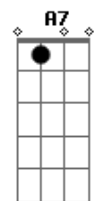

© ukulele-chords.com