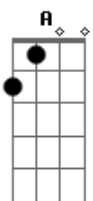

© ukulele-chords.com