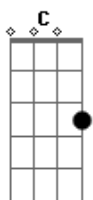

Segue-me - De Jesus Para Os Homens

Tom: C

Intro: C G Dm7 G7

C G7
Tantos punhos cerrados,
Dm7 G7 C
Braços levantados contra mim
G Dm7 G7
Que crime cometi onde foi que eu errei pra agires assim...
C G Dm7 G7
E tantos olhos fechados, tantos braços cruzados,
C G
Tantas bocas caladas tanta coisa errada
Dm7 G7 C
E você não faz nada esperando que Deus faça por ti
G Dm7
Mas você me prendeu você me escondeu
G7 C
No fundo coração, você não me escutou
G Dm7
Eu falava de amor e união
G7 C
Mais você preferiu sua solidão
Intro: C G Dm7 G7

C G
Mas sei que um dia você vai entender
Dm7 G7
Vai crê em mim pois eu creio em você
C G Dm7 G7
Estrela guia você vai ser e a cada dia você vai me ver
C G
No fruto e na flor, na fonte e na cor
Dm7
No riso e na dor.
G7
Sempre amor serei
C G
Tens o poder de poder mudar
Am
Basta querer querer começar
F
Tens ao teu lado uma multidão
F G
E tens o Deus dentro do coração
C G Dm7
E eu estou com você eu estou em você
G7
Sempre amor serei!(2x)

Acordes

© ukulele-chords.com