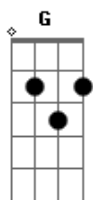

© ukulele-chords.com