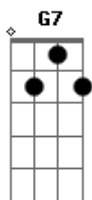

© ukulele-chords.com