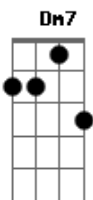

© ukulele-chords.com