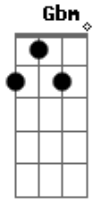

© ukulele-chords.com

© ukulele-chords.com