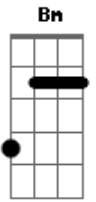

Segue a Linha - Caminhar

Tom: D
Intro: G D G A D

D Preciso entender que o tempo não para pra me esperar

D Preciso deixar pra trás o que impede e não deixa continuar

G Gb Bm A

G Gb Bm A

E quando eu digo que não consigo mais prosseguir

G Gb Bm A G

A sua mão estendida me faz entender que sim

Gb Bm A Em Gb

Que eu posso e que vou caminhar contigo

G D G A D

D Bm Bm Bm

D Preciso aprender preciso mudar, todo dia há uma chance pra

D Preciso viver, não posso ficar da janela vendo a vida inteira se acabar

G Gb Bm A

G Gb Bm A G Gb Bm A

0 0 0 0 0 00 00 00

Acordes

© ukulele-chords.com

© ukulele-chords.com

© ukulele-chords.com

© ukulele-chords.com