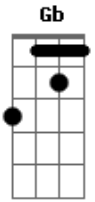

Segue a Linha - Caminhar

Tom: D
Intro: G D G A D

D Bm Bm Bm
Preciso entender que o tempo não para pra me esperar

D Bm Bm Bm
Preciso deixar pra trás o que impede e não deixa continuar

G Gb Bm A
E quando eu digo que não consigo mais prosseguir

G Gb Bm A G
A sua mão estendida me faz entender que sim

Gb Bm A Em Gb

Que eu posso e que vou caminhar contigo

G D G A D

D Bm Bm Bm
Preciso aprender preciso mudar, todo dia há uma chance pra
recomeçar

Bm Bm Bm
Preciso viver, não posso ficar da janela vendo a vida
inteira se acabar

G Gb Bm A

G Gb Bm A G Gb Bm A
0 0 0 0 0 00 00 00

Acordes

© ukulele-chords.com

© ukulele-chords.com

© ukulele-chords.com

© ukulele-chords.com

© ukulele-chords.com