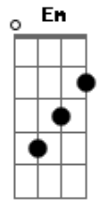

Segue a Linha - Caminhar

Tom: D
Intro: G D G A D

D Preciso entender que o tempo não para pra me esperar

D Preciso deixar pra trás o que impede e não deixa continuar

G Gb Bm A

G Gb Bm A

E quando eu digo que não consigo mais prosseguir

G Gb Bm A G

A sua mão estendida me faz entender que sim

Gb Bm A Em Gb

Que eu posso e que vou caminhar contigo

G D G A D

D Bm Bm Bm

D Preciso aprender preciso mudar, todo dia há uma chance pra

D Preciso viver, não posso ficar da janela vendo a vida inteira se acabar

G Gb Bm A

G Gb Bm A G Gb Bm A

0 0 0 0 0 00 00 00

Acordes

© ukulele-chords.com

© ukulele-chords.com

© ukulele-chords.com

© ukulele-chords.com