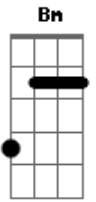

Segue a Linha - Caminhar

Tom: D
Intro: G D G A D

D Bm Bm Bm
Preciso entender que o tempo não para pra me esperar

D Bm Bm Bm
Preciso deixar pra trás o que impede e não deixa continuar

G Gb Bm A
E quando eu digo que não consigo mais prosseguir

G Gb Bm A G
A sua mão estendida me faz entender que sim

Gb Bm A Em Gb

Que eu posso e que vou caminhar contigo

G D G A D

D Bm Bm Bm
Preciso aprender preciso mudar, todo dia há uma chance pra
recomeçar

Bm Bm Bm
Preciso viver, não posso ficar da janela vendo a vida
inteira se acabar

G Gb Bm A

G Gb Bm A G Gb Bm A
0 0 0 0 0 00 00 00

Acordes

© ukulele-chords.com

© ukulele-chords.com

© ukulele-chords.com

© ukulele-chords.com

© ukulele-chords.com