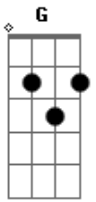

Segue a Linha - Caminhar

Tom: D
Intro: G D G A D

D Preciso entender que o tempo não para pra me esperar

D Preciso deixar pra trás o que impede e não deixa continuar

G Gb Bm A

G Gb Bm A

E quando eu digo que não consigo mais prosseguir

G Gb Bm A G

A sua mão estendida me faz entender que sim

Gb Bm A Em Gb

Que eu posso e que vou caminhar contigo

G D G A D

D Bm Bm Bm

D Preciso aprender preciso mudar, todo dia há uma chance pra

D Preciso viver, não posso ficar da janela vendo a vida inteira se acabar

G Gb Bm A

G Gb Bm A G Gb Bm A

0 0 0 0 0 00 00 00

Acordes

© ukulele-chords.com

© ukulele-chords.com

© ukulele-chords.com

© ukulele-chords.com