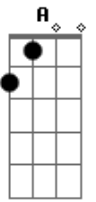

Segue a Linha - Caminhar

Tom: D
Intro: G D G A D

D Bm Bm Bm
Preciso entender que o tempo não para pra me esperar

D Bm Bm Bm
Preciso deixar pra trás o que impede e não deixa continuar

G Gb Bm A
E quando eu digo que não consigo mais prosseguir

G Gb Bm A G
A sua mão estendida me faz entender que sim

Gb Bm A Em Gb

Que eu posso e que vou caminhar contigo

G D G A D

D Bm Bm Bm
Preciso aprender preciso mudar, todo dia há uma chance pra
recomeçar

Bm Bm Bm
Preciso viver, não posso ficar da janela vendo a vida
inteira se acabar

G Gb Bm A

G Gb Bm A G Gb Bm A
0 0 0 0 0 00 00 00

Acordes

© ukulele-chords.com

© ukulele-chords.com

© ukulele-chords.com

© ukulele-chords.com

© ukulele-chords.com