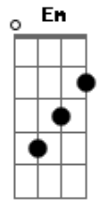

Segue a Linha - Caminhar

Tom: D
Intro: G D G A D

D Bm Bm Bm
Preciso entender que o tempo não para pra me esperar

D Bm Bm Bm
Preciso deixar pra trás o que impede e não deixa continuar

G Gb Bm A
E quando eu digo que não consigo mais prosseguir

G Gb Bm A G
A sua mão estendida me faz entender que sim

Gb Bm A Em Gb

Que eu posso e que vou caminhar contigo

G D G A D

D Bm Bm Bm
Preciso aprender preciso mudar, todo dia há uma chance pra
recomeçar

Bm Bm Bm
Preciso viver, não posso ficar da janela vendo a vida
inteira se acabar

G Gb Bm A

G Gb Bm A G Gb Bm A
0 0 0 0 0 00 00 00

Acordes

© ukulele-chords.com

© ukulele-chords.com

© ukulele-chords.com

© ukulele-chords.com

© ukulele-chords.com