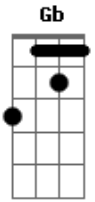

Segue a Linha - Caminhar

Tom: D
Intro: G D G A D

D Preciso entender que o tempo não para pra me esperar

D Preciso deixar pra trás o que impede e não deixa continuar

G Gb Bm A

G Gb Bm A

E quando eu digo que não consigo mais prosseguir

G Gb Bm A G

A sua mão estendida me faz entender que sim

Gb Bm A Em Gb

Que eu posso e que vou caminhar contigo

G D G A D

D Bm Bm Bm

D Preciso aprender preciso mudar, todo dia há uma chance pra

D Preciso viver, não posso ficar da janela vendo a vida inteira se acabar

G Gb Bm A

G Gb Bm A G Gb Bm A

0 0 0 0 0 00 00 00

Acordes

© ukulele-chords.com

© ukulele-chords.com

© ukulele-chords.com

© ukulele-chords.com