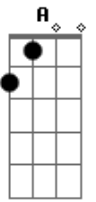

Segue a Linha - Caminhar

Tom: D
Intro: G D G A D

D Preciso entender que o tempo não para pra me esperar

D Preciso deixar pra trás o que impede e não deixa continuar

G Gb Bm A

G Gb Bm A

E quando eu digo que não consigo mais prosseguir

G Gb Bm A G

A sua mão estendida me faz entender que sim

Gb Bm A Em Gb

Que eu posso e que vou caminhar contigo

G D G A D

D Bm Bm Bm

D Preciso aprender preciso mudar, todo dia há uma chance pra

D Preciso viver, não posso ficar da janela vendo a vida inteira se acabar

G Gb Bm A

G Gb Bm A G Gb Bm A

0 0 0 0 0 00 00 00

Acordes

© ukulele-chords.com

© ukulele-chords.com

© ukulele-chords.com

© ukulele-chords.com