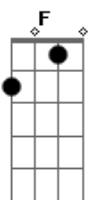

© ukulele-chords.com