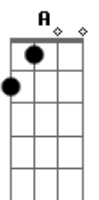

© ukulele-chords.com