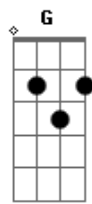

© ukulele-chords.com