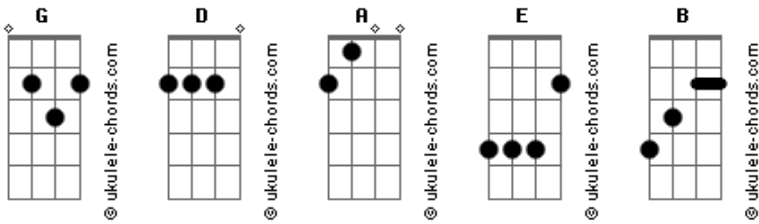

Seether - Simplest Mistake

Album: Karma And Effect

bass tab

by : doky 2007

5-stringed bass

G D A E B

Intro: REAK

```
G-|-----|---|-----|
D-|-----|---|-----4-|
A-|----4-2p0-|---|----4-2-|
E-|---4-----|---|---4-----|
B-|-2-----|---|---2-----|
    x3                x1
```

VERSO

```
G-|-----|
D-|-----|
A-|-----9\---7\---6-|
E-|-----7---5---4---|
B-|-222-2-22-----|
```

CORO

```
G-|-----|
D-|-----|
A-|-----|
```

Acordes

```
E-|-----5-5-5-----|
B-|-2-2-2-----5-5-5-3-3-3-|
```

MIDDLE

```
G-|-----|
D-|-----|
A-|-----|
E-|-----|
B-|-222-2-22-222-2-2-2-222-2-2-2-2/4-4\5-5\3-|
```

FIN

```
G-|-----|
D-|-----|
A-|-----|
E-|-----5---4---3---|
B-|-2-----|
```

Le mando salutations Al Hebert Mendoza que es batero de la banda donde toco y este cuate toca bien a lo taaaaara pues ademas que llega tarde a los ensayos pues, creo que se queda jugando dota contra El Pipocas.