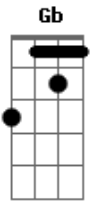

© ukulele-chords.com