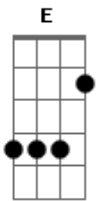

Sede Worship - Poseguindo Para o Alvo

tom:

Intro: **Dbm B E**
Dbm B E
Dbm B E A
E A
E A

E Dbm B E
Eu vivo por fé, não pelo que vejo
Dbm B E Dbm B E
Não olho pra trás, prossigo pro alvo
Dbm B E Dbm B E
Eu vivo por fé, não pelo que vejo
Dbm B E Dbm B E
Não olho pra trás, prossigo pro alvo

A E
Hoje teu Espírito, é quem me conduz
A E Dbm
Com fogo e glória, revela Jesus
A B E Gb
Firmado na graça, em tua palavra estou
A B E
E nada irá me separar do teu amor

A Dbm B Abm
Oh oh oh oh oh oh oh
A Dbm B Abm
Oh oh oh oh oh oh oh
A Dbm B Abm
Oh oh oh oh oh oh oh

(**A Dbm B**)

A E
Prosseguindo para o alvo eu vou
A Dbm B
Tua bondade certamente me seguirá
A E Dbm
Todos os dias em tua casa quero habitar

E no grande dia tua glória em mim, se revelará
(**A E A E**)

A E
Hoje teu Espírito, é quem me conduz
A E Dbm
Com fogo e glória, revela Jesus
A B E Gb
Firmado na graça, em tua palavra estou
A B E
E nada irá me separar do teu amor

A Dbm B Abm
Oh oh oh oh oh oh oh
A Dbm B Abm
Oh oh oh oh oh oh oh

(**A Dbm B**)

A E
Prosseguindo para o alvo eu vou
A Dbm B
Tua bondade certamente me seguirá
A E Dbm
Todos os dias em tua casa quero habitar
A B E
E no grande dia tua glória em mim, se revelará

A E
Prosseguindo para o alvo eu vou
A Dbm B
Tua bondade certamente me seguirá
A E Dbm
Todos os dias em tua casa quero habitar
A B E
E no grande dia tua glória em mim, se revelará
A E
Se revelará
A E
Se revelará
A E
Se revelará

Acordes