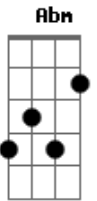

© ukulele-chords.com