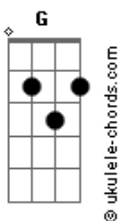

Secretaría de Ska Público - Pa Andar Igual

tom:

Intro: G Bm C D

G Bm
Cuando te conocí
C D G
Apuntaste al corazón

Bm C
Hoy dices adiós y te vas
D G
Sin ninguna explicación

(Bm C D G)
(G Bm C D)
(G Bm C D)
(G Bm C D)
(G Bm C D)
(G Bm C D)
(G Bm C D)

G Bm
Te fuiste y no te importo
C D G
Lo que fuimos un día los dos
Bm C
Te olvidaste de mi
D G
De mi corazón

(G Bm C D)
(G Bm C D)

G Bm C
Dónde están las promesas que no hiciste
D
Yo no olvido
G Bm
Tus te quiero, tus te extraño
C D
Vete al carajo!

C D
Acordes

Y no es querencia no es soledad!
C D
Hoy vamos a beber y el último ska!

Pa' andar igual!

(G Bm C D)
(G Bm C D)
(G Bm C D)
(G Bm C D)

G Bm
Ella se fue sin motivo ni razón
C D
Le di todo my heart, le di todo mi amor

G Bm
Te dedique mil canciones de Rómulo Caicedo
C D
Ahora vienes y dices no eres tu soy yo

G Bm
Yo movería el cielo y la tierra por volver a mirar
C D
Aquellos ojos cafés con tan divina maldad

G Bm C
Y vamos a brindar por tu ausencia y la soledad
D G
Amor adiós te voy olvidar

Pa' andar igual!

[Final] G Bm C D
G Bm C D
G Bm C D
G Bm C D
G Bm C D
G Bm C D
G Bm C D
G Bm C D
G Bm C D
G Bm C D