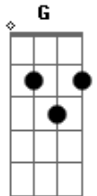

© ukulele-chords.com