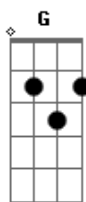

© ukulele-chords.com