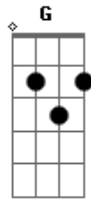

# Secos & Molhados - Preto Velho

Tom: C

(João Ricardo)

Intro: Am C G

Am C G Am  
 Aquele preto, tão preto  
 Com aquela barba branca, tão preta  
 Am G

E aquele olhar tão meigo  
 Am C G  
 De quem espera ganhar  
 Am C G Am  
 Um sorriso incolor

DICA:  
 O DEDO 1 (INDICADOR) FICA POR CONTA DA CORDA SOL  
 O DEDO 2 (MÉDIO) FICA POR CONTA DA CORDA SI  
 O POLEGAR PARA OS BAIXOS (CORDAS RE, LA e MI)