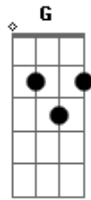

Secos & Molhados - Preto Velho

Tom: C

(João Ricardo)

Intro: Am C G

Am C G Am
 Aquele preto, tão preto
 Com aquela barba branca, tão preta
 Am G F

E aquele olhar tão meigo
 Am C G
 De quem espera ganhar
 Am C G Am
 Um sorriso incolor

DICA:
 O DEDO 1 (INDICADOR) FICA POR CONTA DA CORDA SOL
 O DEDO 2 (MÉDIO) FICA POR CONTA DA CORDA SI
 O POLEGAR PARA OS BAIXOS (CORDAS RE, LA e MI)

Acordes

© ukulele-chords.com

© ukulele-chords.com

© ukulele-chords.com