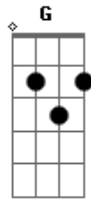

Secos & Molhados - Preto Velho

Tom: C

(João Ricardo)

Intro: Am C G

Am C G Am
 Aquele preto, tão preto
 C G Am F
 Com aquela barba branca, tão preta
 Am G

E aquele olhar tão meigo
 Am C G
 De quem espera ganhar
 Am C G Am
 Um sorriso incolor

DICA:
 O DEDO 1 (INDICADOR) FICA POR CONTA DA CORDA SOL
 O DEDO 2 (MÉDIO) FICA POR CONTA DA CORDA SI
 O POLEGAR PARA OS BAIXOS (CORDAS RE, LA e MI)

Acordes

© ukulele-chords.com

© ukulele-chords.com

© ukulele-chords.com