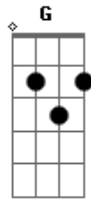

Secos & Molhados - Preto Velho

Tom: C

(João Ricardo)

Intro: Am C G

Am C G Am
 Aquele preto, tão preto
 Com aquela barba branca, tão preta
 Am G

E aquele olhar tão meigo
 Am C G
 De quem espera ganhar
 Am C G Am
 Um sorriso incolor

DICA:
 O DEDO 1 (INDICADOR) FICA POR CONTA DA CORDA SOL
 O DEDO 2 (MÉDIO) FICA POR CONTA DA CORDA SI
 O POLEGAR PARA OS BAIXOS (CORDAS RE, LA e MI)

Acordes

© ukulele-chords.com

© ukulele-chords.com

© ukulele-chords.com