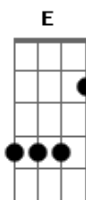

Secos & Molhados - O Soldado e o Anjo

tom:

Intro: D G D G D G D

G D
Faz de conta qu'eu sei que você é feliz
G D
Faz de conta qu'eu sei que você é o que diz
G D
Faz de conta qu'eu sei que não tem cicatriz
C G A
Faz de conta qu'eu sei que é tudo verniz
D
Mas você é o juiz

[Solo] G D G D

G D
Faz de conta qu'eu sei que você foi quem quis
G D
Faz de conta qu'eu sei que não sei o que fiz

Acordes

© ukulele-chords.com

© ukulele-chords.com

© ukulele-chords.com

© ukulele-chords.com

© ukulele-chords.com