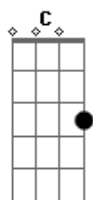

Secos & Molhados - O Soldado e o Anjo

tom:

Intro: **D G D G D G D**

G
Faz de conta qu'eu sei que você é feliz **D**
G
Faz de conta qu'eu sei que você é o que diz **D**
G
Faz de conta qu'eu sei que não tem cicatriz **D**
C
Faz de conta qu'eu sei que é tudo verniz **A**
D
Mas você é o juiz

[Solo] **G D G D**

G
Faz de conta qu'eu sei que você foi quem quis **D**
G
Faz de conta qu'eu sei que não sei o que fiz **D**

Acordes

© ukulele-chords.com

© ukulele-chords.com

© ukulele-chords.com

© ukulele-chords.com

© ukulele-chords.com

© ukulele-chords.com

G
Faz de conta qu'eu sei que eu não sou mais **D**
Am
Faz de conta qu'eu sei que é por conta da atriz **A**
D
Mas você é o juiz

[Solo] **G D G E A E A G D**

G
Faz de conta qu'eu sei que você é feliz **D**
G
Faz de conta qu'eu sei que não sei o que fiz **D**
G
Faz de conta qu'eu sei que eu não sou mais **D**
Am
Faz de conta qu'eu sei que é por conta da atriz **A**
D
Mas você é o juiz