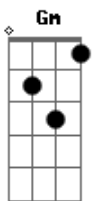

© ukulele-chords.com