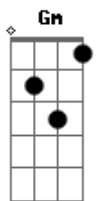

© ukulele-chords.com