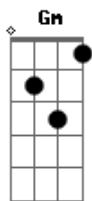

© ukulele-chords.com