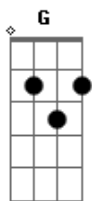

© ukulele-chords.com