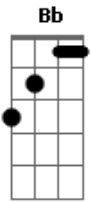

© ukulele-chords.com