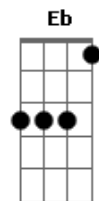

© ukulele-chords.com