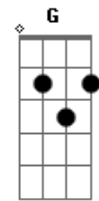

© ukulele-chords.com