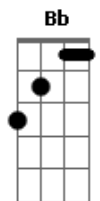

© ukulele-chords.com