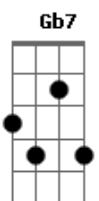

© ukulele-chords.com