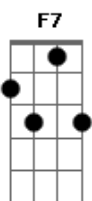

© ukulele-chords.com