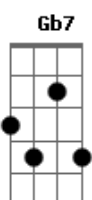

© ukulele-chords.com