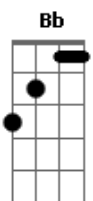

© ukulele-chords.com