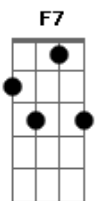

© ukulele-chords.com