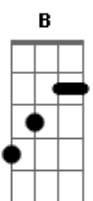

© ukulele-chords.com