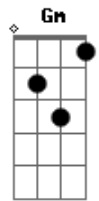

© ukulele-chords.com