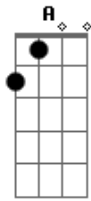

Secos & Molhados - Angústia

Tom: D
Intro: Em

A A Em Em
 Agonizo se tento retomar a origem das coisas
 A A Em Em
 Sinto me dentro delas e fujo, salto para o meio da vida
 Bm G A A Em
 Como uma navalha no ar que se espeta no chão
 A A Em Em
 Não posso ficar colado a natureza como uma estampa

A A Em Em
 E representá la no desenho que dela faço, não posso!
 Bm G A A
 Em mim nada está como é, tudo é um tremendo esforço de ser

Solo 1: Em

A A Em Em
 Tchurururu... Tchurururu... Tchu Tchururu
 A A Em Em Bm G A E
 Tchurururu... Tchurururu... Tchu Tchurururu

Solo 2: Em

Acordes

© ukulele-chords.com

© ukulele-chords.com

© ukulele-chords.com

© ukulele-chords.com

© ukulele-chords.com

© ukulele-chords.com