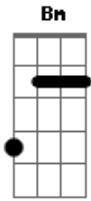

Secos & Molhados - Angústia

Tom: D
Intro: Em

A A Em Em
 Agonizo se tento retomar a origem das coisas
 A A Em Em
 Sinto me dentro delas e fujo, salto para o meio da vida
 Bm G A A Em
 Como uma navalha no ar que se espeta no chão
 A A Em Em
 Não posso ficar colado a natureza como uma estampa

A A Em Em
 E representá la no desenho que dela faço, não posso!
 Bm G A A
 Em mim nada está como é, tudo é um tremendo esforço de ser

Solo 1: Em

A A Em Em
 Tchurururu... Tchurururu... Tchu Tchururu
 A A Em Em Bm G A E
 Tchurururu... Tchurururu... Tchu Tchurururu

Solo 2: Em

Acordes

© ukulele-chords.com

© ukulele-chords.com

© ukulele-chords.com

© ukulele-chords.com

© ukulele-chords.com

© ukulele-chords.com