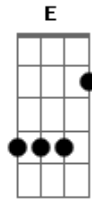

Secos & Molhados - Angústia

Tom: D
Intro: Em

A A Em Em
 Agonizo se tento retomar a origem das coisas
 A A Em Em
 Sinto me dentro delas e fujo, salto para o meio da vida
 Bm G A A Em
 Como uma navalha no ar que se espeta no chão
 A A Em Em
 Não posso ficar colado a natureza como uma estampa

A A Em Em
 E representá la no desenho que dela faço, não posso!
 Bm G A A
 Em mim nada está como é, tudo é um tremendo esforço de ser

Solo 1: Em

A A Em Em
 Tchurururu... Tchurururu... Tchu Tchururu
 A A Em Em Bm G A E
 Tchurururu... Tchurururu... Tchu Tchurururu

Solo 2: Em

Acordes

© ukulele-chords.com

© ukulele-chords.com

© ukulele-chords.com

© ukulele-chords.com

© ukulele-chords.com

© ukulele-chords.com