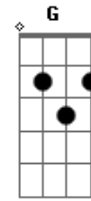

© ukulele-chords.com