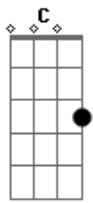

Secos & Molhados - Amor

Tom: F

Intr: C C C C C Bb C Bb

C Bb C
Leve, como leve pluma muito leve, leve pausa
Bb C Bb C Bb
muito leve leve pausa
C Bb C
Na simples e suave coisa, suave coisa nenhuma
Bb C Bb C Bb
Suave coisa nenhuma
C Bb C

Sombra, silêncio ou espuma nuvem azul que arrefece

F C
Simples e suave coisa
F C Bb (C Bb)
suave coisa nenhuma, que me amadurece

C Bb C
Leve, como leve pluma muito leve, leve pausa
Bb C Bb C Bb C Bb
muito leve leve pausa
(C Bb)
tchururu, tchtchutchururu

Acordes

© ukulele-chords.com