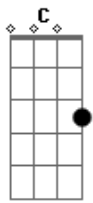

Secos & Molhados - Amor

Tom: F

Intr: C C C C C Bb C Bb

C Bb C
Leve, como leve pluma muito leve, leve pausa
Bb C Bb C Bb
muito leve leve pausa

C Bb C
Na simples e suave coisa, suave coisa nenhuma
Bb C Bb C Bb
Suave coisa nenhuma
C Bb C

Sombra, silêncio ou espuma nuvem azul que arrefece

F C
Simples e suave coisa
F C Bb (C Bb)
suave coisa nenhuma, que me amadurece

C Bb C
Leve, como leve pluma muito leve, leve pausa
Bb C Bb C Bb C Bb
muito leve leve pausa
(C Bb)
tchururu, tchtchutchururu

Acordes

© ukulele-chords.com