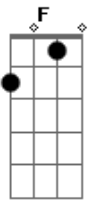

Y sin duda primero vuelve Romeo con la aventura
Bb
Desde ya voy advirtiéndote **F**
No te quiero ver en la disco reclamándole **C Am**
Que la vieron con fulano besándose **Bb Dm Gm**
Papi deje la bulla ya otro tiene la suya
Bb F
Desde ya voy advirtiéndote **C**
No te quiero ver en la disco reclamándole **A**
Que la vieron con fulano besándose **Dm Gm**
Papi deje la bulla ya otro tiene la suya
Bb F
Que la dejaron por una que se ve menos buena
Pero así va la vida así que que que **C Am**
Ella sigue su camino nadie la enamora **Dm C**
Y tú tienes la culpa de que **Bb**
Ella se fue con otro ahora esta celoso **F**
Anda venenoso y no puede dormir **C Dm**
No creo que te perdone por tu mala acción **D**
Y respecto a su decisión **C**
Bb
Yo no creo que cambie **F**
Ella no es Kim ni tu eres Kanye **C**
De mí no corro rosas como tu si **Dm C**
Ella no jugó, pero tu si **C**
Bb F
Desde ya voy advirtiéndote **F**
No te quiero ver en la disco reclamándole **C Am**
Que la vieron con fulano besándose **Bb Dm Gm**
Papi deje la bulla ya otro tiene la suya
[Final] **Bb F C A Dm G Bb F C Dm G**

Acordes

© ukulele-chords.com