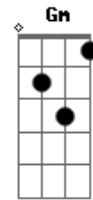

© ukulele-chords.com