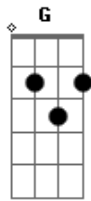

Sebastião Maria - Sedução

Tom: G

Intro: A B G A B G
 A B D C B
 A B G A B G
 A B Gb G

G D C B

```

E |---5---3---5---3---5---|
B |---2---2---2---2---2---|
G |-----|
D |-----|
A |-----|
E |-----|
  
```

G A Gb G

G A Gb G

```

E |---5---3---5---3---5---2---3---|
B |---2---2---2---2---2---|
G |-----|
D |-----|
A |-----|
E |-----|
  
```

G
 Acordar de manhã
 D C G
 Ver o raio de sol na janela
 G
 Mas parece um espelho
 C D G
 Refletindo a imagem dela
 G
 Sedução emoção
 D C G
 Contemplar seu rosto iluminado
 G
 Coração, com razão
 C D G
 Quer a deusa sempre no seu lado
 G
 Ela vai navegar
 D C G
 Nesse peito, mar de paixão
 G
 Encantar, encontrar
 C D G
 Seu lugar, sua imaginação

[Refrão]

C Bm
 Virá bela sereia
 Am D7 G
 Virá numa nova canção
 C Bm
 Virá nessa luz que clareia
 Am D7
 Virá para sempre
 G
 Virá

Acordes

© ukulele-chords.com

© ukulele-chords.com

© ukulele-chords.com

© ukulele-chords.com