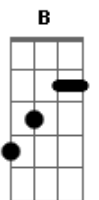

Sebas Mata - Si Vuelvo a Verte

tom:

Intro: E Eb E Eb E Eb

E Dbm
Hey, ¿cómo estás?

B A
Me contaron que has vuelto a la ciudad

E Dbm
Yo, sin novedad

B A
En el curro no me dejan respirar

E Eb Dbm
Creo recordar

B A
Que tengo un libro tuyo

B
Abajo en el desván

A B
Sé que llevamos tiempo sin hablar

E Eb Dbm B
Aunque he pensado en ello

A B
Y siento que es cierto

A B
Si vuelvo a verte nos vamos de concierto

E Dbm
A reventarnos como hace dos febreros

B A
Escribiéndote algo más de lo normal

E Eb Dbm
Creo recordar

B A
Que me dejé un abrigo

Acordes

© ukulele-chords.com

© ukulele-chords.com

© ukulele-chords.com

© ukulele-chords.com

© ukulele-chords.com

En tu sala de estar

A B
Sé que llevamos tiempo sin bailar

E Eb Dbm B
No quiero pensar en ello

A B
Y siento que es cierto

A B
Si vuelvo a verte nos vamos de concierto

E Dbm
A reventarnos como hace dos febreros