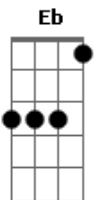

Sebas Mata - Si Vuelvo a Verte

tom:

Intro: E Eb E Eb E Eb

E Dbm
Hey, ¿cómo estás?

B A
Me contaron que has vuelto a la ciudad

E Dbm
Yo, sin novedad

B A
En el curro no me dejan respirar

E Eb Dbm
Creo recordar

B A
Que tengo un libro tuyo

B
Abajo en el desván

A B
Sé que llevamos tiempo sin hablar

E Eb Dbm B
Aunque he pensado en ello

A B
Y siento que es cierto

A B
Si vuelvo a verte nos vamos de concierto

E Dbm
A reventarnos como hace dos febreros

B A
Escribiéndote algo más de lo normal

E Eb Dbm
Creo recordar

B A
Que me dejé un abrigo

Acordes

© ukulele-chords.com

© ukulele-chords.com

© ukulele-chords.com

© ukulele-chords.com

© ukulele-chords.com

En tu sala de estar

A B
Sé que llevamos tiempo sin bailar

E Eb Dbm B
No quiero pensar en ello

A B
Y siento que es cierto

A B
Si vuelvo a verte nos vamos de concierto

E Dbm
A reventarnos como hace dos febreros