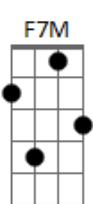

Seba Corales - Bacán

tom:

Intro: C7M F7M G

C7M F7M C7M F7M
 Te miro desde lejos esperando una reacción
 C7M F7M
 Esta obsesión me consume quisiera
 C7M F7M
 saber si mi imaginación
 C7M F7M C7M F7M
 es un momento patético como para nombrar
 C7M F7M C7M F7M
 aquellas frases que escribimos en una noche astral

Dm G
 Y no me digas que no
 Em A7
 fuiste el centro de mi atención

Dm G
 Y no me digas que no
 Em A7
 te cegaste para ver mejor
 Dm G
 Y no me lo digas que no

Mute

La pasamos bacán

(C7M F7M)

Acordes

© ukulele-chords.com