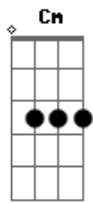

© ukulele-chords.com