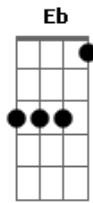

© ukulele-chords.com