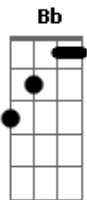

© ukulele-chords.com