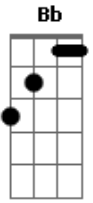

© ukulele-chords.com