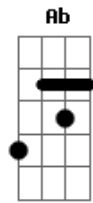

© ukulele-chords.com