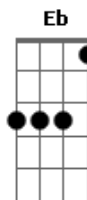

© ukulele-chords.com