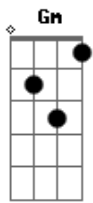

Seba Cayre - Trampas en el cielo

tom:

Gm Cm
A veces me parece que podría transgredir
D7 Gm G7
Dejar que el corazón le de un respiro a la razón
Cm D7 Gm
Entre tantas ansias salvar la distancia
Eb A7 D7 G7
De este abismo tierno y fatal que nos separa
Cm D7 Gm
Montarme en el viento detener el tiempo
Ab D7 Gm
Cuando te pueda encontrar
A veces me parece que podría transponer
Ese umbral que me tienta y en tu alma naufragar
Ser en un instante perpetuo y errante
Hallarme sin rumbo extraviado en tus delirios
Ser por un segundo dueño de ese mundo
Donde me pueda quedar

D (dism) g7 cm
Yo se que algunas veces me tienes en cuenta
F Bb G7
Yo se que algunas noches tus sueños me sueñan
Cm D7 Gm
Yo quiero tocarte, quiero deslumbrarte
Eb A7 D7 G7
Pero necesito que un hechizo te despierte
Cm D7 Gm
Será como un cuento, un mágico encuentro
Ab D7 Gm
Solamente vos y yo
A veces me parece que podría acariciar
El vuelo de tus sueños entre nubes y esperar
Sembrar con señuelos trampas en el cielo
Atrapar al ángel de colores que te ronda
Robarle el sonido que habita en tu oído
Y me puedas escuchar
A veces me parece que podría transitar
Sorteando el laberinto que tejió la realidad
Entre los senderos tomar el primero
Que le de a tus pasos el camino hacia mis días
Hallaras de ida mi trampa tendida y no podrás escapar

Estríbillo

Acordes

© ukulele-chords.com