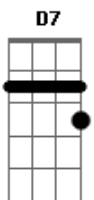

© ukulele-chords.com