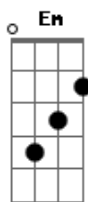

© ukulele-chords.com