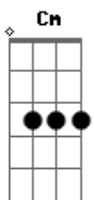

© ukulele-chords.com