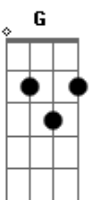

© ukulele-chords.com