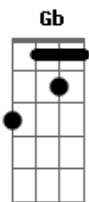

Sd.Black Oficial - Você Não Esperou

tom:

Intro: Gm Dm Gm Dm
Cm Gm D7

Gm Dm
Estava te amando loucamente
Cm Gm
Estava mesmo afim de ficar com você
Gm Dm Dbm Cm
Nunca pensei que fosse tão diferente
Cm Gm
Mas infelizmente eu perdi você
F Gm
Você não esperou eu me declaraaaar
F Gm
Com outra pessoa você iria se casar
Dm Cm
E eu aqui sofrendo com a solidão
Dm Cm Gm D7

E eu aqui o que fazer com o meu coração
G C D G G Gb Em
O que fazer... com tantos sentimentos
Em C
Se já não tenho mais você
D G D7
Pra quê lembrar de nossos momentos
G C D7 G Gb Em
O que fazer... com essa solidão
Em C
Desejo que você seja feliz
D G Gb Em
Que eu vou cuidar do meu Coração
Em C
Desejo que você seja feliz
D G Gb Em
Que eu vou cuidar do meu Coração
(Gm Dm Gm Dm)
(Cm Gm D7 Gm)

Acordes

© ukulele-chords.com

© ukulele-chords.com

© ukulele-chords.com

© ukulele-chords.com

© ukulele-chords.com

© ukulele-chords.com

© ukulele-chords.com

© ukulele-chords.com

© ukulele-chords.com

© ukulele-chords.com

© ukulele-chords.com