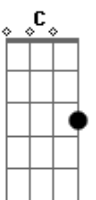

© ukulele-chords.com