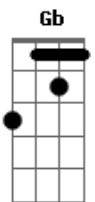

© ukulele-chords.com