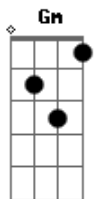

© ukulele-chords.com