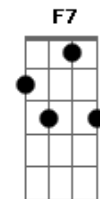

© ukulele-chords.com