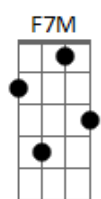

Sd.Black Oficial - Sinto Sua Falta (Sd.Black)

tom:

Intro: **F7M** **F#7M** **G7M**
F#7M **F7M** **Gm** **C7**

F7M
Não dá... não dá... não dá
Gm **F7M** **Gm** **C7**
Pra ficar aqui esperando você voltar não dá
F7M
Não dá... não dá... não dá
Gm **F7M**
Sinto a sua falta a solidão quer me pegar
Gm **C7**
Me pegar
F7M **Gm**
Sai pela cidade a sua procura
F7M **Gm**
Não encontrei ninguém que possa me ajudar
F7M **Gm** **Am**
Só você é o remédio que me cura... volte amor
Gm **Am**
Que sem você não dá pra ficar, volte amor
Gm **C7**
Que é comigo o seu lugar
F7M
Não dá... não dá... não dá

Gm **F7M**
Pra ficar aqui esperando você voltar não dá
F7M
Não dá... não dá... não dá
Gm **F7M**
Sinto a sua falta a solidão quer me pegar
Gm **C7**
Me pegar
Bb **F**
Se você não voltar eu vou sofrer demais
Bb **F**
Você tem que dar um jeito de voltar atrás
Gm **C7** **F** **Gm** **C7**
Estou sozinho sem carinho sem amor sem você
F7M
Não dá... não dá... não dá
Gm **F7**
Pra ficar aqui esperando você voltar não dá
F7M
Não dá... não dá... não dá
Gm **F7**
Sinto a sua falta a solidão quer me pegar
Gm **C7**
Me pegar
[Final] **F7M** **F#7M** **G7M**
F#7M **F7M** **Gm** **C7**

Acordes

© ukulele-chords.com