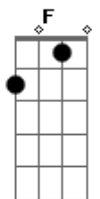

© ukulele-chords.com