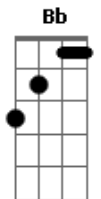

Sd.Black Oficial - Sinto Sua Falta (Sd.Black)

tom:

Intro: **F7M** **F#7M** **G7M**
F#7M **F7M** **Gm** **C7**

F7M
Não dá... não dá... não dá
Gm **F7M** **Gm** **C7**
Pra ficar aqui esperando você voltar não dá
F7M
Não dá... não dá... não dá
Gm **F7M**
Sinto a sua falta a solidão quer me pegar
Gm **C7**
Me pegar
F7M **Gm**
Sai pela cidade a sua procura
F7M **Gm**
Não encontrei ninguém que possa me ajudar
F7M **Gm** **Am**
Só você é o remédio que me cura... volte amor
Gm **Am**
Que sem você não dá pra ficar, volte amor
Gm **C7**
Que é comigo o seu lugar
F7M
Não dá... não dá... não dá

Gm **F7M**
Pra ficar aqui esperando você voltar não dá
F7M
Não dá... não dá... não dá
Gm **F7M**
Sinto a sua falta a solidão quer me pegar
Gm **C7**
Me pegar
Bb **F**
Se você não voltar eu vou sofrer demais
Bb **F**
Você tem que dar um jeito de voltar atrás
Gm **C7** **F** **Gm** **C7**
Estou sozinho sem carinho sem amor sem você
F7M
Não dá... não dá... não dá
Gm **F7**
Pra ficar aqui esperando você voltar não dá
F7M
Não dá... não dá... não dá
Gm **F7**
Sinto a sua falta a solidão quer me pegar
Gm **C7**
Me pegar
[Final] **F7M** **F#7M** **G7M**
F#7M **F7M** **Gm** **C7**

Acordes

© ukulele-chords.com

© ukulele-chords.com

© ukulele-chords.com

© ukulele-chords.com

© ukulele-chords.com

© ukulele-chords.com

© ukulele-chords.com

© ukulele-chords.com