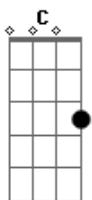

Sd.Black Oficial - Negro Lindo

tom:

Intro: F Gb G G A C G
F Gb G G A C G

G F Gb G A
Eu não vou negar que sou louco por você amor

C G D7
Não vou não vou não vou não vou nao

G A
Eu não vou negar que faço tudo por você

C G
Não vou não vou não vou não vou não

G A
você mexe com meus sentimentos

C G F Gb G
E depois me deixa na mão

Acordes

© ukulele-chords.com

© ukulele-chords.com

© ukulele-chords.com

© ukulele-chords.com

© ukulele-chords.com

© ukulele-chords.com

Me faz de gato e sapato

C G
Com tanta ciumeira de uma pura ilusão

G A C
Eu reconheço que sou negro, negro negro, negro lindo

G F Gb G

Somente seu

G A C
Eu reconheço que sou negro, negro negro, negro lindo