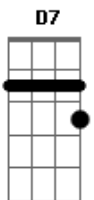

Sd.Black Oficial - Negro Lindo

tom:

Intro: F Gb G G A C G
F Gb G G A C G

G F Gb G A
Eu não vou negar que sou louco por você amor

C G D7
Não vou não vou não vou não vou nao

G A
Eu não vou negar que faço tudo por você

C G
Não vou não vou não vou não vou não

G A
você mexe com meus sentimentos

C G F Gb G
E depois me deixa na mão

Acordes

© ukulele-chords.com

© ukulele-chords.com

© ukulele-chords.com

© ukulele-chords.com

© ukulele-chords.com

© ukulele-chords.com

Me faz de gato e sapato

C G
Com tanta ciumeira de uma pura ilusão

G A C
Eu reconheço que sou negro, negro negro, negro lindo

G F Gb G

Somente seu

G A C
Eu reconheço que sou negro, negro negro, negro lindo