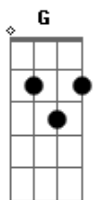

Sd.Black Oficial - Negro Lindo

tom:

Intro: F Gb G G A C G
F Gb G G A C G

G F Gb G A
Eu não vou negar que sou louco por você amor
C G D7

Não vou não vou não vou não vou nao

G A
Eu não vou negar que faço tudo por você
C G

Não vou não vou não vou não vou não

G A
você mexe com meus sentimentos
C G F Gb G

E depois me deixa na mão
G A

Me faz de gato e sapato

C G
Com tanta ciumeira de uma pura ilusão

G A C
Eu reconheço que sou negro, negro negro, negro lindo

G F Gb G

Somente seu

G A C
Eu reconheço que sou negro, negro negro, negro lindo

G F Gb G

Somente seu

G A C
Eu reconheço que sou negro, negro negro, negro lindo

G F Gb G

Somente seu

G A C
Eu reconheço que sou negro, negro negro, negro lindo

G F Gb G

Somente seu

Acordes

© ukulele-chords.com