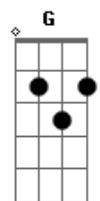

© ukulele-chords.com