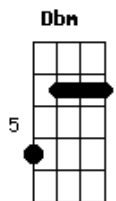

© ukulele-chords.com