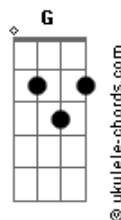

Scudo - Não Pertença

tom:

Intro: **Gm**

[Primeira Parte]

Gm (Riff)
 0000oh oo0ooh oo0o0oh
Bb **C** **Gm**
 Foi você quem me escolheu
Bb **C** **Gm**
 Vida eterna me deu
Bb **C**
 Me tornando morador
Bb **C**
 Do céu junto a Ti Senhor
Bb **C** **G**
 Hoje do meu lar longe estou

[Segunda Parte]

Gm (Riff)
 0000oh oo0ooh oo0o0oh

Acordes

Bb **C** **Gm**
 Vivo em meio a ódio e dor
Bb **C** **Gm**
 Neste mundo tão pecador
Bb **C**
 Sou mais um errado aqui
Bb **C**
 Teu amor não mereci
Bb **C** **G**
 Mas por tua graça o recebi

[Refrão]

Eb **F** **Dm** **Gm** **F**
 Não pertença a este lugar
Eb **F** **Gm**
 Pra minha casa vou voltar
Eb **F** **Dm** **Gm** **F**
 Não mereço lá no céu morar
Eb **F** **Gm**
 Teu filho deste em meu lugar