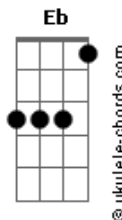

Scudo - Não Pertença

tom:

Intro: **Gm**

[Primeira Parte]

Gm (Riff)
 0000oh oo0ooh oo0o0oh
Bb **C** **Gm**
 Foi você quem me escolheu
Bb **C** **Gm**
 Vida eterna me deu
Bb **C**
 Me tornando morador
Bb **C**
 Do céu junto a Ti Senhor
Bb **C** **G**
 Hoje do meu lar longe estou

[Segunda Parte]

Gm (Riff)
 0000oh oo0ooh oo0o0oh

Acordes

Bb **C** **Gm**
 Vivo em meio a ódio e dor
Bb **C** **Gm**
 Neste mundo tão pecador
Bb **C**
 Sou mais um errado aqui
Bb **C**
 Teu amor não mereci
Bb **C** **G**
 Mas por tua graça o recebi

[Refrão]

Eb **F** **Dm** **Gm** **F**
 Não pertença a este lugar
Eb **F** **Gm**
 Pra minha casa vou voltar
Eb **F** **Dm** **Gm** **F**
 Não mereço lá no céu morar
Eb **F** **Gm**
 Teu filho deste em meu lugar