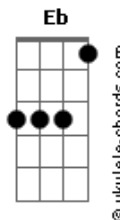

Scudo - Não Pertença

tom:

Intro: **Gm**

[Primeira Parte]

Gm (Riff)
 0000oh oo0ooh oo0o0oh
Bb **C** **Gm**
 Foi você quem me escolheu
Bb **C** **Gm**
 Vida eterna me deu
Bb **C**
 Me tornando morador
Bb **C**
 Do céu junto a Ti Senhor
Bb **C** **G**
 Hoje do meu lar longe estou

[Segunda Parte]

Gm (Riff)
 0000oh oo0ooh oo0o0oh

Acordes

Bb **C** **Gm**
 Vivo em meio a ódio e dor
Bb **C** **Gm**
 Neste mundo tão pecador
Bb **C**
 Sou mais um errado aqui
Bb **C**
 Teu amor não mereci
Bb **C** **G**
 Mas por tua graça o recebi

[Refrão]

Eb **F** **Dm** **Gm** **F**
 Não pertenço a este lugar
Eb **F** **Gm**
 Pra minha casa vou voltar
Eb **F** **Dm** **Gm** **F**
 Não mereço lá no céu morar
Eb **F** **Gm**
 Teu filho deste em meu lugar