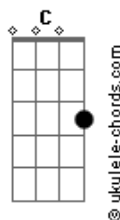

Scudo - Não Pertença

tom:

Intro: **Gm**

[Primeira Parte]

Gm (Riff)
 0000oh oo0ooh oo0o0oh
Bb **C** **Gm**
 Foi você quem me escolheu
Bb **C** **Gm**
 Vida eterna me deu
Bb **C**
 Me tornando morador
Bb **C**
 Do céu junto a Ti Senhor
Bb **C** **G**
 Hoje do meu lar longe estou

[Segunda Parte]

Gm (Riff)
 0000oh oo0ooh oo0o0oh

Acordes

Bb **C** **Gm**
 Vivo em meio a ódio e dor
Bb **C** **Gm**
 Neste mundo tão pecador
Bb **C**
 Sou mais um errado aqui
Bb **C**
 Teu amor não mereci
Bb **C** **G**
 Mas por tua graça o recebi

[Refrão]

Eb **F** **Dm** **Gm** **F**
 Não pertenço a este lugar
Eb **F** **Gm**
 Pra minha casa vou voltar
Eb **F** **Dm** **Gm** **F**
 Não mereço lá no céu morar
Eb **F** **Gm**
 Teu filho deste em meu lugar