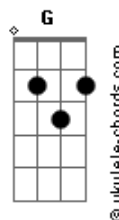

Scudo - Não Pertença

tom:

Intro: **Gm**

[Primeira Parte]

Gm (Riff)
 0000oh oo0ooh oo0o0oh
Bb **C** **Gm**
 Foi você quem me escolheu
Bb **C** **Gm**
 Vida eterna me deu
Bb **C**
 Me tornando morador
Bb **C**
 Do céu junto a Ti Senhor
Bb **C** **G**
 Hoje do meu lar longe estou

[Segunda Parte]

Gm (Riff)
 0000oh oo0ooh oo0o0oh

Acordes

Bb **C** **Gm**
 Vivo em meio a ódio e dor
Bb **C** **Gm**
 Neste mundo tão pecador
Bb **C**
 Sou mais um errado aqui
Bb **C**
 Teu amor não mereci
Bb **C** **G**
 Mas por tua graça o recebi

[Refrão]

Eb **F** **Dm** **Gm** **F**
 Não pertenço a este lugar
Eb **F** **Gm**
 Pra minha casa vou voltar
Eb **F** **Dm** **Gm** **F**
 Não mereço lá no céu morar
Eb **F** **Gm**
 Teu filho deste em meu lugar