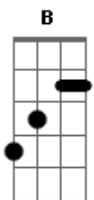

# Scudo - Estrada

tom:

Intro: Dbm A E B Dbm  
 Dbm A E B Dbm  
 Dbm A E B Dbm  
 Dbm A E B Dbm  
 A B

[Primeira Parte]

Dbm  
 Na estrada da vida, a gente passa apuro

( A E B Dbm )

Dbm  
 Tropeça, cai, se rala e volta andar

( A E B Dbm B )

Dbm A E B Dbm  
 Vez ou outra, pega um atalho

Dbm A B

## Acordes

© ukulele-chords.com

© ukulele-chords.com

© ukulele-chords.com

© ukulele-chords.com

Mas estende o caminho ao invés de encurtar

[Refrão]

A  
 Ainda bem que lá em cima, no mais alto céu

E B  
 Tem alguém que ajuda a gente

A  
 Coloca na estrada, traz pela mão

E B  
 Mostra a direção

[Segunda Parte]

Dbm A E B Dbm  
 Nesse caminho tem muita pedra

Dbm A E B Dbm B  
 Espinho e farpa pra se machucar