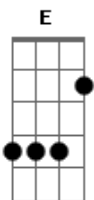

Scudo - Estrada

tom:

Intro: Dbm A E B Dbm
 Dbm A E B Dbm
 Dbm A E B Dbm
 Dbm A E B Dbm
 A B

[Primeira Parte]

Dbm
 Na estrada da vida, a gente passa apuro

(A E B Dbm)

Dbm
 Tropeça, cai, se rala e volta andar

(A E B Dbm B)

Dbm A E B Dbm
 Vez ou outra, pega um atalho

Dbm A B

Acordes

© ukulele-chords.com

© ukulele-chords.com

© ukulele-chords.com

© ukulele-chords.com

Mas estende o caminho ao invés de encurtar

[Refrão]

A
 Ainda bem que lá em cima, no mais alto céu

E B
 Tem alguém que ajuda a gente

A
 Coloca na estrada, traz pela mão

E B
 Mostra a direção

[Segunda Parte]

Dbm A E B Dbm
 Nesse caminho tem muita pedra