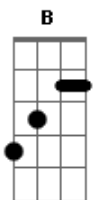

Scudo - Estrada

tom:

Intro: Dbm A E B Dbm
 Dbm A E B Dbm
 Dbm A E B Dbm
 Dbm A E B Dbm
 A B

[Primeira Parte]

Dbm
 Na estrada da vida, a gente passa apuro

(A E B Dbm)

Dbm
 Tropeça, cai, se rala e volta andar

(A E B Dbm B)

Dbm A E B Dbm
 Vez ou outra, pega um atalho

Dbm A B

Acordes

© ukulele-chords.com

© ukulele-chords.com

© ukulele-chords.com

© ukulele-chords.com

Mas estende o caminho ao invés de encurtar

[Refrão]

A
 Ainda bem que lá em cima, no mais alto céu

E B
 Tem alguém que ajuda a gente

A
 Coloca na estrada, traz pela mão

E B
 Mostra a direção

[Segunda Parte]

Dbm A E B Dbm
 Nesse caminho tem muita pedra