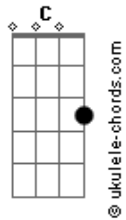

SCRE - Noches De Distancia

tom:

Fm (forma dos acordes no tom de Em)

Capostrate na 1ª casa

[Primeira Parte]

Em C
En la distancia, yo te siento
G D
Bajo la luna, mis pensamientos
Em C
Querer es un juego de esperas
G D
Las noches largas, son mis cadenas

[Refrão]

C G
Mensajes que vuelan, como mariposas
D Em
En cada rincón, donde tú te posas
C G
Extrañar tu risa, es un eco eterno
D Em
En estas noches, donde yo me pierdo

[Segunda Parte]

Em C
Las estrellas, me susurran tu nombre
G D
En este silencio, mi corazón responde
Em C
Quisiera un día, cruzar esa bruma
G D
Y que la luna, me lleve a tu espuma

[Refrão]

Acordes

C G
Mensajes que vuelan, como mariposas
D Em
En cada rincón, donde tú te posas
C G
Extrañar tu risa, es un eco eterno
D Em
En estas noches, donde yo me pierdo

[Ponte]

Am C
Y aunque la distancia nos separe
G D
Tu amor en mi pecho, nunca se muere
Am C
Esperaré siempre, por ese instante
G D
Donde el destino, nos haga vibrante

[Refrão]

C G
Mensajes que vuelan, como mariposas
D Em
En cada rincón, donde tú te posas
C G
Extrañar tu risa, es un eco eterno
D Em
En estas noches, donde yo me pierdo

[Final]

Em C
En la distancia, yo te siento
G D
Bajo la luna, mis pensamientos