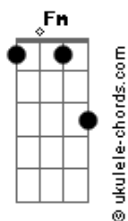

SCRE - Noches De Distancia

tom:

Fm (forma dos acordes no tom de Em)

Capostrate na 1ª casa

[Primeira Parte]

Em C
En la distancia, yo te siento
G D
Bajo la luna, mis pensamientos
Em C
Querer es un juego de esperas
G D
Las noches largas, son mis cadenas

[Refrão]

C G
Mensajes que vuelan, como mariposas
D Em
En cada rincón, donde tú te posas
C G
Extrañar tu risa, es un eco eterno
D Em
En estas noches, donde yo me pierdo

[Segunda Parte]

Em C
Las estrellas, me susurran tu nombre
G D
En este silencio, mi corazón responde
Em C
Quisiera un día, cruzar esa bruma
G D
Y que la luna, me lleve a tu espuma

[Refrão]

Acordes

C G
Mensajes que vuelan, como mariposas
D Em
En cada rincón, donde tú te posas
C G
Extrañar tu risa, es un eco eterno
D Em
En estas noches, donde yo me pierdo

[Ponte]

Am C
Y aunque la distancia nos separe
G D
Tu amor en mi pecho, nunca se muere
Am C
Esperaré siempre, por ese instante
G D
Donde el destino, nos haga vibrante

[Refrão]

C G
Mensajes que vuelan, como mariposas
D Em
En cada rincón, donde tú te posas
C G
Extrañar tu risa, es un eco eterno
D Em
En estas noches, donde yo me pierdo

[Final]

Em C
En la distancia, yo te siento
G D
Bajo la luna, mis pensamientos