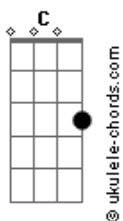

SCRE - Noches De Distancia

tom:

Fm (forma dos acordes no tom de Em)

Capostrate na 1ª casa

[Primeira Parte]

Em C
En la distancia, yo te siento
G D
Bajo la luna, mis pensamientos
Em C
Querer es un juego de esperas
G D
Las noches largas, son mis cadenas

[Refrão]

C G
Mensajes que vuelan, como mariposas
D Em
En cada rincón, donde tú te posas
C G
Extrañar tu risa, es un eco eterno
D Em
En estas noches, donde yo me pierdo

[Segunda Parte]

Em C
Las estrellas, me susurran tu nombre
G D
En este silencio, mi corazón responde
Em C
Quisiera un día, cruzar esa bruma
G D
Y que la luna, me lleve a tu espuma

[Refrão]

Acordes

C G
Mensajes que vuelan, como mariposas
D Em
En cada rincón, donde tú te posas
C G
Extrañar tu risa, es un eco eterno
D Em
En estas noches, donde yo me pierdo

[Ponte]

Am C
Y aunque la distancia nos separe
G D
Tu amor en mi pecho, nunca se muere
Am C
Esperaré siempre, por ese instante
G D
Donde el destino, nos haga vibrante

[Refrão]

C G
Mensajes que vuelan, como mariposas
D Em
En cada rincón, donde tú te posas
C G
Extrañar tu risa, es un eco eterno
D Em
En estas noches, donde yo me pierdo

[Final]

Em C
En la distancia, yo te siento
G D
Bajo la luna, mis pensamientos