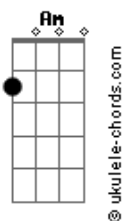

SCRE - Noches De Distancia

tom:

Fm (forma dos acordes no tom de Em)

Capostrate na 1ª casa

[Primeira Parte]

Em C
En la distancia, yo te siento
G D
Bajo la luna, mis pensamientos
Em C
Querer es un juego de esperas
G D
Las noches largas, son mis cadenas

[Refrão]

C G
Mensajes que vuelan, como mariposas
D Em
En cada rincón, donde tú te posas
C G
Extrañar tu risa, es un eco eterno
D Em
En estas noches, donde yo me pierdo

[Segunda Parte]

Em C
Las estrellas, me susurran tu nombre
G D
En este silencio, mi corazón responde
Em C
Quisiera un día, cruzar esa bruma
G D
Y que la luna, me lleve a tu espuma

[Refrão]

Acordes

C G
Mensajes que vuelan, como mariposas
D Em
En cada rincón, donde tú te posas
C G
Extrañar tu risa, es un eco eterno
D Em
En estas noches, donde yo me pierdo

[Ponte]

Am C
Y aunque la distancia nos separe
G D
Tu amor en mi pecho, nunca se muere
Am C
Esperaré siempre, por ese instante
G D
Donde el destino, nos haga vibrante

[Refrão]

C G
Mensajes que vuelan, como mariposas
D Em
En cada rincón, donde tú te posas
C G
Extrañar tu risa, es un eco eterno
D Em
En estas noches, donde yo me pierdo

[Final]

Em C
En la distancia, yo te siento
G D
Bajo la luna, mis pensamientos