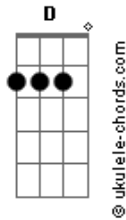

SCRE - Noches De Distancia

tom:

Fm (forma dos acordes no tom de Em)

Capostrate na 1ª casa

[Primeira Parte]

Em C
En la distancia, yo te siento
G D
Bajo la luna, mis pensamientos
Em C
Querer es un juego de esperas
G D
Las noches largas, son mis cadenas

[Refrão]

C G
Mensajes que vuelan, como mariposas
D Em
En cada rincón, donde tú te posas
C G
Extrañar tu risa, es un eco eterno
D Em
En estas noches, donde yo me pierdo

[Segunda Parte]

Em C
Las estrellas, me susurran tu nombre
G D
En este silencio, mi corazón responde
Em C
Quisiera un día, cruzar esa bruma
G D
Y que la luna, me lleve a tu espuma

[Refrão]

Acordes

C G
Mensajes que vuelan, como mariposas
D Em
En cada rincón, donde tú te posas
C G
Extrañar tu risa, es un eco eterno
D Em
En estas noches, donde yo me pierdo

[Ponte]

Am C
Y aunque la distancia nos separe
G D
Tu amor en mi pecho, nunca se muere
Am C
Esperaré siempre, por ese instante
G D
Donde el destino, nos haga vibrante

[Refrão]

C G
Mensajes que vuelan, como mariposas
D Em
En cada rincón, donde tú te posas
C G
Extrañar tu risa, es un eco eterno
D Em
En estas noches, donde yo me pierdo

[Final]

Em C
En la distancia, yo te siento
G D
Bajo la luna, mis pensamientos