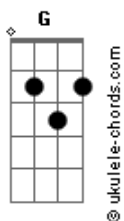

SCRE - Noches De Distancia

tom:

Fm (forma dos acordes no tom de Em)

Capostrate na 1ª casa

[Primeira Parte]

Em C
En la distancia, yo te siento
G D
Bajo la luna, mis pensamientos
Em C
Querer es un juego de esperas
G D
Las noches largas, son mis cadenas

[Refrão]

C G
Mensajes que vuelan, como mariposas
D Em
En cada rincón, donde tú te posas
C G
Extrañar tu risa, es un eco eterno
D Em
En estas noches, donde yo me pierdo

[Segunda Parte]

Em C
Las estrellas, me susurran tu nombre
G D
En este silencio, mi corazón responde
Em C
Quisiera un día, cruzar esa bruma
G D
Y que la luna, me lleve a tu espuma

[Refrão]

Acordes

C G
Mensajes que vuelan, como mariposas
D Em
En cada rincón, donde tú te posas
C G
Extrañar tu risa, es un eco eterno
D Em
En estas noches, donde yo me pierdo

[Ponte]

Am C
Y aunque la distancia nos separe
G D
Tu amor en mi pecho, nunca se muere
Am C
Esperaré siempre, por ese instante
G D
Donde el destino, nos haga vibrante

[Refrão]

C G
Mensajes que vuelan, como mariposas
D Em
En cada rincón, donde tú te posas
C G
Extrañar tu risa, es un eco eterno
D Em
En estas noches, donde yo me pierdo

[Final]

Em C
En la distancia, yo te siento
G D
Bajo la luna, mis pensamientos