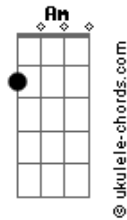

SCRE - Noches De Distancia

tom:

Fm (forma dos acordes no tom de Em)

Capostrate na 1ª casa

[Primeira Parte]

Em C
En la distancia, yo te siento
G D
Bajo la luna, mis pensamientos
Em C
Querer es un juego de esperas
G D
Las noches largas, son mis cadenas

[Refrão]

C G
Mensajes que vuelan, como mariposas
D Em
En cada rincón, donde tú te posas
C G
Extrañar tu risa, es un eco eterno
D Em
En estas noches, donde yo me pierdo

[Segunda Parte]

Em C
Las estrellas, me susurran tu nombre
G D
En este silencio, mi corazón responde
Em C
Quisiera un día, cruzar esa bruma
G D
Y que la luna, me lleve a tu espuma

[Refrão]

Acordes

C G
Mensajes que vuelan, como mariposas
D Em
En cada rincón, donde tú te posas
C G
Extrañar tu risa, es un eco eterno
D Em
En estas noches, donde yo me pierdo

[Ponte]

Am C
Y aunque la distancia nos separe
G D
Tu amor en mi pecho, nunca se muere
Am C
Esperaré siempre, por ese instante
G D
Donde el destino, nos haga vibrante

[Refrão]

C G
Mensajes que vuelan, como mariposas
D Em
En cada rincón, donde tú te posas
C G
Extrañar tu risa, es un eco eterno
D Em
En estas noches, donde yo me pierdo

[Final]

Em C
En la distancia, yo te siento
G D
Bajo la luna, mis pensamientos