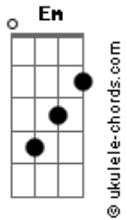

SCRE - Noches De Distancia

tom:

Fm (forma dos acordes no tom de Em)

Capostrate na 1ª casa

[Primeira Parte]

Em C
En la distancia, yo te siento
G D
Bajo la luna, mis pensamientos
Em C
Querer es un juego de esperas
G D
Las noches largas, son mis cadenas

[Refrão]

C G
Mensajes que vuelan, como mariposas
D Em
En cada rincón, donde tú te posas
C G
Extrañar tu risa, es un eco eterno
D Em
En estas noches, donde yo me pierdo

[Segunda Parte]

Em C
Las estrellas, me susurran tu nombre
G D
En este silencio, mi corazón responde
Em C
Quisiera un día, cruzar esa bruma
G D
Y que la luna, me lleve a tu espuma

[Refrão]

Acordes

C G
Mensajes que vuelan, como mariposas
D Em
En cada rincón, donde tú te posas
C G
Extrañar tu risa, es un eco eterno
D Em
En estas noches, donde yo me pierdo

[Ponte]

Am C
Y aunque la distancia nos separe
G D
Tu amor en mi pecho, nunca se muere
Am C
Esperaré siempre, por ese instante
G D
Donde el destino, nos haga vibrante

[Refrão]

C G
Mensajes que vuelan, como mariposas
D Em
En cada rincón, donde tú te posas
C G
Extrañar tu risa, es un eco eterno
D Em
En estas noches, donde yo me pierdo

[Final]

Em C
En la distancia, yo te siento
G D
Bajo la luna, mis pensamientos