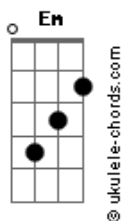

SCRE - Noches De Distancia

tom:

Fm (forma dos acordes no tom de Em)

Capostrate na 1ª casa

[Primeira Parte]

Em C
En la distancia, yo te siento
G D
Bajo la luna, mis pensamientos
Em C
Querer es un juego de esperas
G D
Las noches largas, son mis cadenas

[Refrão]

C G
Mensajes que vuelan, como mariposas
D Em
En cada rincón, donde tú te posas
C G
Extrañar tu risa, es un eco eterno
D Em
En estas noches, donde yo me pierdo

[Segunda Parte]

Em C
Las estrellas, me susurran tu nombre
G D
En este silencio, mi corazón responde
Em C
Quisiera un día, cruzar esa bruma
G D
Y que la luna, me lleve a tu espuma

[Refrão]

Acordes

C G
Mensajes que vuelan, como mariposas
D Em
En cada rincón, donde tú te posas
C G
Extrañar tu risa, es un eco eterno
D Em
En estas noches, donde yo me pierdo

[Ponte]

Am C
Y aunque la distancia nos separe
G D
Tu amor en mi pecho, nunca se muere
Am C
Esperaré siempre, por ese instante
G D
Donde el destino, nos haga vibrante

[Refrão]

C G
Mensajes que vuelan, como mariposas
D Em
En cada rincón, donde tú te posas
C G
Extrañar tu risa, es un eco eterno
D Em
En estas noches, donde yo me pierdo

[Final]

Em C
En la distancia, yo te siento
G D
Bajo la luna, mis pensamientos