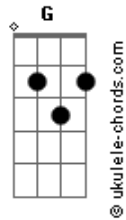

SCRE - Noches De Distancia

tom:

Fm (forma dos acordes no tom de Em)

Capostrate na 1ª casa

[Primeira Parte]

Em C
En la distancia, yo te siento
G D
Bajo la luna, mis pensamientos
Em C
Querer es un juego de esperas
G D
Las noches largas, son mis cadenas

[Refrão]

C G
Mensajes que vuelan, como mariposas
D Em
En cada rincón, donde tú te posas
C G
Extrañar tu risa, es un eco eterno
D Em
En estas noches, donde yo me pierdo

[Segunda Parte]

Em C
Las estrellas, me susurran tu nombre
G D
En este silencio, mi corazón responde
Em C
Quisiera un día, cruzar esa bruma
G D
Y que la luna, me lleve a tu espuma

[Refrão]

Acordes

C G
Mensajes que vuelan, como mariposas
D Em
En cada rincón, donde tú te posas
C G
Extrañar tu risa, es un eco eterno
D Em
En estas noches, donde yo me pierdo

[Ponte]

Am C
Y aunque la distancia nos separe
G D
Tu amor en mi pecho, nunca se muere
Am C
Esperaré siempre, por ese instante
G D
Donde el destino, nos haga vibrante

[Refrão]

C G
Mensajes que vuelan, como mariposas
D Em
En cada rincón, donde tú te posas
C G
Extrañar tu risa, es un eco eterno
D Em
En estas noches, donde yo me pierdo

[Final]

Em C
En la distancia, yo te siento
G D
Bajo la luna, mis pensamientos