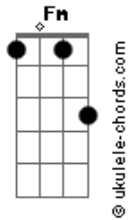

SCRE - Noches De Distancia

tom:

Fm (forma dos acordes no tom de Em)

Capostrate na 1ª casa

[Primeira Parte]

Em C
En la distancia, yo te siento
G D
Bajo la luna, mis pensamientos
Em C
Querer es un juego de esperas
G D
Las noches largas, son mis cadenas

[Refrão]

C G
Mensajes que vuelan, como mariposas
D Em
En cada rincón, donde tú te posas
C G
Extrañar tu risa, es un eco eterno
D Em
En estas noches, donde yo me pierdo

[Segunda Parte]

Em C
Las estrellas, me susurran tu nombre
G D
En este silencio, mi corazón responde
Em C
Quisiera un día, cruzar esa bruma
G D
Y que la luna, me lleve a tu espuma

[Refrão]

Acordes

C G
Mensajes que vuelan, como mariposas
D Em
En cada rincón, donde tú te posas
C G
Extrañar tu risa, es un eco eterno
D Em
En estas noches, donde yo me pierdo

[Ponte]

Am C
Y aunque la distancia nos separe
G D
Tu amor en mi pecho, nunca se muere
Am C
Esperaré siempre, por ese instante
G D
Donde el destino, nos haga vibrante

[Refrão]

C G
Mensajes que vuelan, como mariposas
D Em
En cada rincón, donde tú te posas
C G
Extrañar tu risa, es un eco eterno
D Em
En estas noches, donde yo me pierdo

[Final]

Em C
En la distancia, yo te siento
G D
Bajo la luna, mis pensamientos