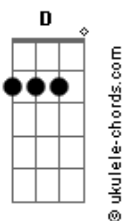

SCRE - Noches De Distancia

tom:

Fm (forma dos acordes no tom de Em)

Capostrate na 1ª casa

[Primeira Parte]

Em C
En la distancia, yo te siento
G D
Bajo la luna, mis pensamientos
Em C
Querer es un juego de esperas
G D
Las noches largas, son mis cadenas

[Refrão]

C G
Mensajes que vuelan, como mariposas
D Em
En cada rincón, donde tú te posas
C G
Extrañar tu risa, es un eco eterno
D Em
En estas noches, donde yo me pierdo

[Segunda Parte]

Em C
Las estrellas, me susurran tu nombre
G D
En este silencio, mi corazón responde
Em C
Quisiera un día, cruzar esa bruma
G D
Y que la luna, me lleve a tu espuma

[Refrão]

Acordes

C G
Mensajes que vuelan, como mariposas
D Em
En cada rincón, donde tú te posas
C G
Extrañar tu risa, es un eco eterno
D Em
En estas noches, donde yo me pierdo

[Ponte]

Am C
Y aunque la distancia nos separe
G D
Tu amor en mi pecho, nunca se muere
Am C
Esperaré siempre, por ese instante
G D
Donde el destino, nos haga vibrante

[Refrão]

C G
Mensajes que vuelan, como mariposas
D Em
En cada rincón, donde tú te posas
C G
Extrañar tu risa, es un eco eterno
D Em
En estas noches, donde yo me pierdo

[Final]

Em C
En la distancia, yo te siento
G D
Bajo la luna, mis pensamientos