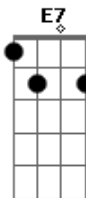

© ukulele-chords.com