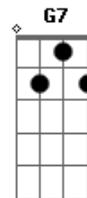

© ukulele-chords.com