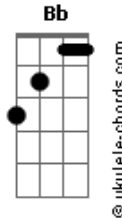

Scracho - Universo Paralelo

Tom: G

(intro) A

A G
Ainda falta o sol se pôr

D
E assim é o paraíso

G
A onda bate e eu vejo você

A G
A energia que ficou

D
Reflete o seu sorriso

G
E eu preciso te dizer

(coro)

A G
Tudo o que eu penso. Estranho, mas já que é assim

D G
Eu vou até o fim pra te convencer

A E G D
E você diz que o longe não é o bastante pra viver

A E G D
E eu te digo, então, me de a mão, concordo com você

(prepara com G)

A G
Geral por perto e é você que eu considero

D
E já é certo em te levar pro meu castelo

Acordes

Eu vou viver pra te fazer feliz

A G
E é por você meu sentimento mais sincero

D
Eu e você e um universo paralelo

G
Eu vou viver e te fazer feliz

(coro)

A G
Tudo o que eu penso. Estranho, mas já que é assim

D G
Eu vou até o fim pra te convencer

A E G D
E você diz que o longe não é o bastante pra viver

A E G D G
E eu te digo, então, me de a mão, concordo com você

A E G D
E você diz que o longe não é o bastante pra viver

A E G D
E eu te digo, então, me de a mão, concordo com, concordo com
você

A G
Com você viajar o mundo

A G
Com você só mais um segundo

(A E G D) (4x) (a 2ª vez para no G)

(na 4ª vez faz assim - A E G Bb A)

("você diz que o longe não...")