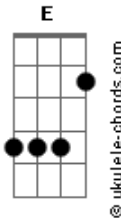

Scracho - Universo Paralelo

Tom: G

(intro) A

A G
Ainda falta o sol se pôr

D
E assim é o paraíso

G
A onda bate e eu vejo você

A G
A energia que ficou

D
Reflete o seu sorriso

G
E eu preciso te dizer

(coro)

A G
Tudo o que eu penso. Estranho, mas já que é assim

D G
Eu vou até o fim pra te convencer

A E G D
E você diz que o longe não é o bastante pra viver

A E G D
E eu te digo, então, me de a mão, concordo com você

(prepara com G)

A G
Geral por perto e é você que eu considero

D
E já é certo em te levar pro meu castelo

Acordes

Eu vou viver pra te fazer feliz

A G
E é por você meu sentimento mais sincero

D
Eu e você e um universo paralelo

G
Eu vou viver e te fazer feliz

(coro)

A G
Tudo o que eu penso. Estranho, mas já que é assim

D G
Eu vou até o fim pra te convencer

A E G D
E você diz que o longe não é o bastante pra viver

A E G D G
E eu te digo, então, me de a mão, concordo com você

A E G D
E você diz que o longe não é o bastante pra viver

A E G D
E eu te digo, então, me de a mão, concordo com, concordo com
você

A G
Com você viajar o mundo

A G
Com você só mais um segundo

(A E G D) (4x) (a 2ª vez para no G)

(na 4ª vez faz assim - A E G Bb A)

("você diz que o longe não...")