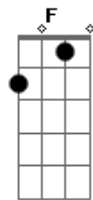

© ukulele-chords.com