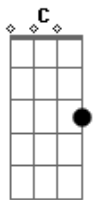

Scracho - Som Sincero

tom:

Intro: G Bm Em D

G Bm
Tudo aqui em seu lugar, tudo em plena direção

Em
Mas alguma coisa incomoda

C
É a moda da estação

G
E sempre algo pra falar

Bm
Sempre algo por dizer

Em C
Sempre só vendo pra crer

G
Não acredito em superstição

Bm
Não acredito em sorte ou azar

Em C
Eu só acredito no amor e no que o amor me dá

G D Em
Sigo fazendo um som bem alto e pra quem gosta

A D
O que é nosso ninguém toca, não

D
Deixo na mão de quem pilota esse mundo

G D C
O que for pra ser, será

G D C
Deixa solto só pra ver onde tudo isso vai dar

G D C
O que for pra ser, será

G D A
Deixa estar e deixa o resto virar

Questões ao vento

G
Não acredito em superstição

Bm
Não acredito em sorte ou azar

Em C
Eu só acredito no amor e no que o amor me dá

G D Em
Sigo fazendo um som bem alto e pra quem gosta

A
O que é nosso ninguém toca, não

D
Deixo na mão de quem pilota esse mundo

G D C
O que for pra ser, será

G D C
Deixa solto só pra ver onde tudo isso vai dar

G D C
O que for pra ser, será

G D A
Deixa estar e deixa o resto virar

F
Olhe o mundo à sua volta

Am
Me diga o que você vê

G
O que te chama atenção?

F
Quem disse que o que não se concorda

Am
É preciso subverter?

G
Inquieta solidão

F
Quem falou que o mundo é preto e branco?

Am
Quem te disse pra viver

G F
Sem poder ir na contramão?

G D C
O que for pra ser, será

G D C
O que for pra ser

G D C
O que for pra ser, será

G D A
O que for pra ser

G D C
O que for pra ser, será

G D C
Deixa solto só pra ver onde tudo isso vai dar

G D C
O que for pra ser, será

G D A
Deixa estar e deixa o resto virar

G
Questões ao vento

Acordes

© ukulele-chords.com