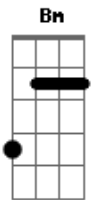

© ukulele-chords.com