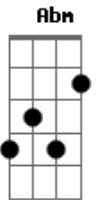

© ukulele-chords.com