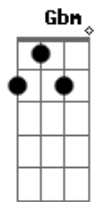

Scracho - Pra Você

Tom: **A**

As notas são tocadas com esse dedilhado:

Intro: **E A E A**

(repete essas notas de baixo de acordo com o dedilhado)

E A

O teu jeito de ser me conquistou
de um jeito que eu não sei dizer
eu queria esclarecer
que no pensamento você nunca sumiu
toda noite, todo dia eu me lembro de você
então me dá uma pista pelo menos um olhar
eu quero você não aguento mais sonhar
então me dá um mapa ou alguma direção

A

intro 2x

sempre ao seu lado viver

Acordes

© ukulele-chords.com

© ukulele-chords.com

© ukulele-chords.com