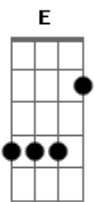

Scracho - Pra Você

Tom: **A**

As notas são tocadas com esse dedilhado:

Intro: **E A E A**

(repete essas notas de baixo de acordo com o dedilhado)

E A

O teu jeito de ser me conquistou
de um jeito que eu não sei dizer
eu queria esclarecer
que no pensamento você nunca sumiu
toda noite, todo dia eu me lembro de você
então me dá uma pista pelo menos um olhar
eu quero você não aguento mais sonhar
então me dá um mapa ou alguma direção

Gbm A

um jeito de tocar seu coração

Intro: (repete essas notas de baixo de acordo com o dedilhado)

E A

pode ter certeza que quando eu entrar
eu não vou sair pra nenhum outro lugar
se nesse tempo longe eu não pude esquecer
tudo isso indica que o que eu quero é você
se mesmo assim você não quer me ouvir

A

sempre ao seu lado viver intro 2x

intro 2x

Acordes

© ukulele-chords.com

© ukulele-chords.com

© ukulele-chords.com