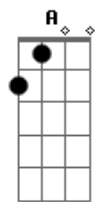

Scracho - Pra Você

Tom: **A**

As notas são tocadas com esse dedilhado:

Intro: **E A E A**

(repete essas notas de baixo de acordo com o dedilhado)

E A

O teu jeito de ser me conquistou
de um jeito que eu não sei dizer
eu queria esclarecer
que no pensamento você nunca sumiu
toda noite, todo dia eu me lembro de você
então me dá uma pista pelo menos um olhar
eu quero você não aguento mais sonhar
então me dá um mapa ou alguma direção

Gbm A

um jeito de tocar seu coração

Intro: (repete essas notas de baixo de acordo com o dedilhado)

E A

pode ter certeza que quando eu entrar
eu não vou sair pra nenhum outro lugar
se nesse tempo longe eu não pude esquecer
tudo isso indica que o que eu quero é você
se mesmo assim você não quer me ouvir

ouça essa canção que eu fiz pra você
pense nisso tudo que eu te digo aqui

Gbm

tudo que eu quero é fazer você feliz

A

wowww oww ooww ow

E quero seus olhinhos olhando pra mim **A**

quero alguma história simmples sim e sem fim **E**

quero tudo que eu puder mas sempre ao seu lado **A**

Gbm

se você for uma droga quero tá sempre chapado de você

A

wowwww

Gbm

A

eu só queria esclarecer wow oow

Gbm

A

tudo que eu sinto por você wow oow

Gbm

e sempre ao seu lado viver êê

A

intro 2x

sempre ao seu lado viver

Acordes