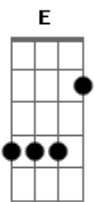

Scracho - Pra Você

Tom: **A**

As notas são tocadas com esse dedilhado:

Intro: **E A E A**

(repete essas notas de baixo de acordo com o dedilhado)

E A

O teu jeito de ser me conquistou
de um jeito que eu não sei dizer
eu queria esclarecer
que no pensamento você nunca sumiu
toda noite, todo dia eu me lembro de você
então me dá uma pista pelo menos um olhar
eu quero você não aguento mais sonhar
então me dá um mapa ou alguma direção

Gbm A

um jeito de tocar seu coração

Intro: (repete essas notas de baixo de acordo com o dedilhado)

E A

pode ter certeza que quando eu entrar
eu não vou sair pra nenhum outro lugar
se nesse tempo longe eu não pude esquecer
tudo isso indica que o que eu quero é você
se mesmo assim você não quer me ouvir

A

intro 2x

sempre ao seu lado viver

Acordes

© ukulele-chords.com

© ukulele-chords.com

© ukulele-chords.com