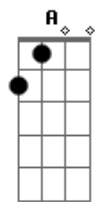

Scracho - Pra Você

Tom: **A**

As notas são tocadas com esse dedilhado:

Intro: **E A E A**

(repete essas notas de baixo de acordo com o dedilhado)

E A

O teu jeito de ser me conquistou
de um jeito que eu não sei dizer
eu queria esclarecer
que no pensamento você nunca sumiu
toda noite, todo dia eu me lembro de você
então me dá uma pista pelo menos um olhar
eu quero você não aguento mais sonhar
então me dá um mapa ou alguma direção

Gbm A

um jeito de tocar seu coração

Intro: (repete essas notas de baixo de acordo com o dedilhado)

E A

pode ter certeza que quando eu entrar
eu não vou sair pra nenhum outro lugar
se nesse tempo longe eu não pude esquecer
tudo isso indica que o que eu quero é você
se mesmo assim você não quer me ouvir

ouça essa canção que eu fiz pra você
pense nisso tudo que eu te digo aqui

Gbm

tudo que eu quero é fazer você feliz

A

wowww oww ooww ow

E

quero seus olhinhos olhando pra mim

A

quero alguma história simmples sim e sem fim

E

quero tudo que eu puder mas sempre ao seu lado

A

se você for uma droga quero tá sempre chapado de você

Gbm

A

wowwww

Gbm

A

eu só queria esclarecer wow oow

Gbm

A

tudo que eu sinto por você wow oow

Gbm

e sempre ao seu lado viver êê

A

intro 2x

sempre ao seu lado viver

Acordes