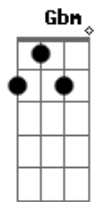

Scracho - Pra Você

Tom: **A**

As notas são tocadas com esse dedilhado:

Intro: **E A E A**

(repete essas notas de baixo de acordo com o dedilhado)

E A

O teu jeito de ser me conquistou
de um jeito que eu não sei dizer
eu queria esclarecer
que no pensamento você nunca sumiu
toda noite, todo dia eu me lembro de você
então me dá uma pista pelo menos um olhar
eu quero você não aguento mais sonhar
então me dá um mapa ou alguma direção

A

sempre ao seu lado viver intro 2x

intro 2x

Acordes

© ukulele-chords.com

© ukulele-chords.com

© ukulele-chords.com