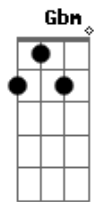

© ukulele-chords.com