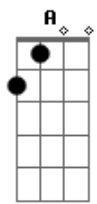

© ukulele-chords.com