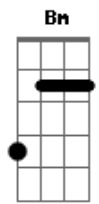

© ukulele-chords.com