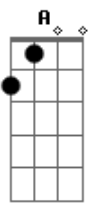

© ukulele-chords.com