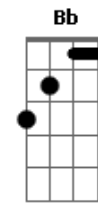

© ukulele-chords.com