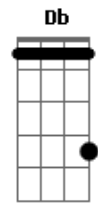

© ukulele-chords.com