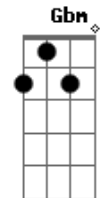

© ukulele-chords.com