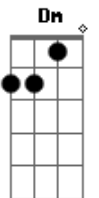

© ukulele-chords.com