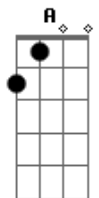

Refrão:

A
Não demora pra você chegar
E
Abro a porta pra você entrar...
D
Eu tô de volta na sua cidade
Dm
E tô chegando cheio de saudade

A
Não demora pra você chegar
E
Abro a porta pra você entrar
D
Eu tô de volta na sua cidade
Dm
E tô chegando cheio de vontade, de você

(**A Bm Dbm Bm**)

A
Às vezes nem sei onde estou
Bm
Se na rua, Bahia ou em Salvador
D
Ainda fecho os olhos pra te imaginar
Dm
E lembro de você amor

A
Eu quero poder acordar contigo
Bm
No domingo até o fim raiar

D
E mergulhar a noite no Arpoador
Dm
No frio quero seu calor

Refrão:

A
Não demora pra você chegar
E
Abro a porta pra você entrar...
D
Eu tô de volta na sua cidade
Dm
E tô chegando cheio de saudade

A
Não demora pra você chegar
E
Abro a porta pra você entrar...
D
Eu tô de volta na sua cidade
Dm
E tô chegando cheio de vontade

Gbm **Dbm**
É que eu não paro em casa o ano inteiro
Bm **E**
E ainda trabalho no fim de semana
Gbm **Dbm**
Eu levo a vida meio sem roteiro
Bm
Mas vale o que vier
D
A gente escreve junto o que quiser

(**A E D Dm**)

Refrão:

A
Não demora pra você chegar
E
Abro a porta pra você entrar...
D
Eu tô de volta na sua cidade
Dm
E tô chegando cheio de saudade

A
Não demora pra você chegar
E
Abro a porta pra você entrar...
D
Eu tô de volta na sua cidade
Dm
E tô chegando cheio de vontade

Acordes

© ukulele-chords.com