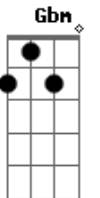

© ukulele-chords.com