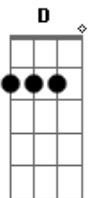

© ukulele-chords.com