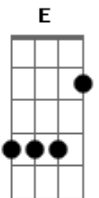

© ukulele-chords.com