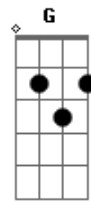

© ukulele-chords.com