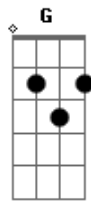

© ukulele-chords.com