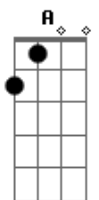

© ukulele-chords.com