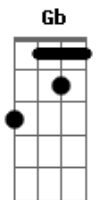

© ukulele-chords.com