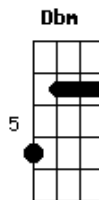

© ukulele-chords.com

© ukulele-chords.com