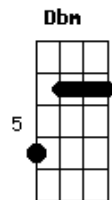

© ukulele-chords.com