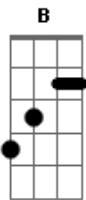

© ukulele-chords.com