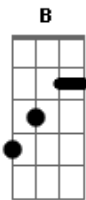

© ukulele-chords.com