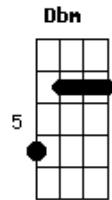

© ukulele-chords.com