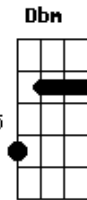

© ukulele-chords.com