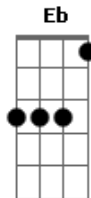

© ukulele-chords.com