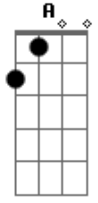

Scorpions - The Zoo

Tom: **A**

(com acordes na forma de

)
Afinação: **Eb Ab Db Gb Bb**

Eb

Acordes

© ukulele-chords.com

© ukulele-chords.com