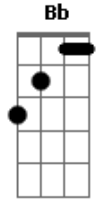

© ukulele-chords.com