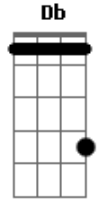

© ukulele-chords.com