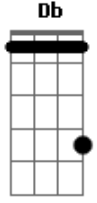

© ukulele-chords.com