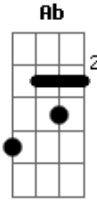

Scorpions - The Zoo

Tom: **A**

(com acordes na forma de

)
Afinação: **Eb Ab Db Gb Bb**

Eb

Acordes

© ukulele-chords.com

© ukulele-chords.com