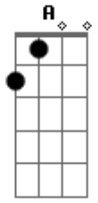

Scorpions - The Zoo

Tom: **A**

(com acordes na forma de

)
Afinação: **Eb Ab Db Gb Bb**

Eb

Acordes

© ukulele-chords.com

© ukulele-chords.com