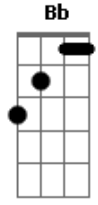

© ukulele-chords.com