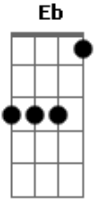

Scorpions - The Zoo

Tom: **A**

(com acordes na forma de

)
Afinação: **Eb Ab Db Gb Bb**

Eb

Acordes

© ukulele-chords.com

© ukulele-chords.com