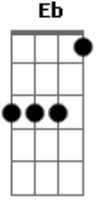

Scorpions - The Zoo

Tom: **A**

(com acordes na forma de

)
Afinação: **Eb Ab Db Gb Bb**

Eb

Acordes

© ukulele-chords.com

© ukulele-chords.com