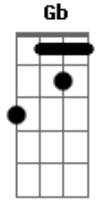

© ukulele-chords.com