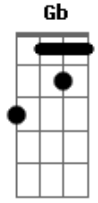

© ukulele-chords.com