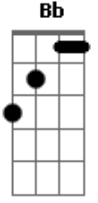

© ukulele-chords.com