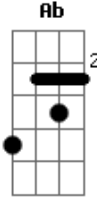

Scorpions - The Zoo

Tom: **A**

(com acordes na forma de

)
Afinação: **Eb Ab Db Gb Bb**

Eb

Acordes

© ukulele-chords.com

© ukulele-chords.com