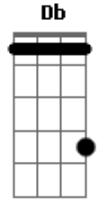

© ukulele-chords.com