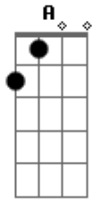

Scorpions - The Zoo

Tom: **A**

(com acordes na forma de

)
Afinação: **Eb Ab Db Gb Bb**

Eb

Acordes

© ukulele-chords.com

© ukulele-chords.com