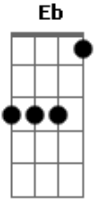

Scorpions - The Zoo

Tom: **A**

(com acordes na forma de

)
Afinação: **Eb Ab Db Gb Bb**

Eb

Acordes

© ukulele-chords.com

© ukulele-chords.com