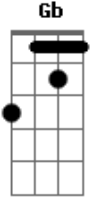

© ukulele-chords.com