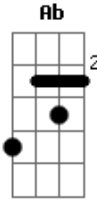

Scorpions - The Zoo

Tom: **A**

(com acordes na forma de

)
Afinação: **Eb Ab Db Gb Bb**

Eb

Acordes

© ukulele-chords.com

© ukulele-chords.com