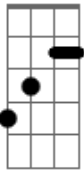

Scorpions - Borderline

Tom: **B**

Intro: Guitarra 1:

Intro: solo guitarra 2

It takes power to walk in our shoes...

Riff 1

We walk the borderline...

Riff 2

Guitarra 1 repete intro 6 vezes e guitarra 2 repete o solo 1 vez

Another day around the corner ...

Riff 3

Repetir o Riff 3 vezes

Acordes

B

© ukulele-chords.com